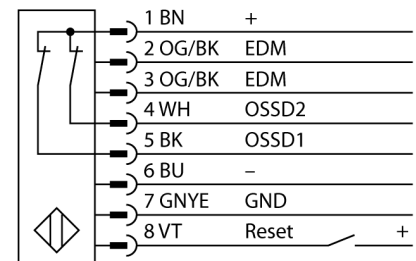

optický závěs pro ochranu osob

páry vysílač/přijímač

SLSP30-1650Q85

- kategorie 4, PL e dle EN ISO 13849-1:2008
- typ 4 dle IEC 61496-1,-2
- SIL 3 dle IEC 61508
- vysílač s funkcí test, zástrčka M12 x 1, 5pinová
- přijímač, zástrčka M12 x 1, 8pinová
- funkce zasloužení
- stupeň krytí IP65
- nastavení pomocí DIP přepínačů
- napájecí napětí 24 VDC +/-15%
- rozlišení 30 mm
- hlídaná výška 1650 mm
- každý přístroj obsahuje dvě montážní úchytky EZA-MBK-11, přístroje s délkou 900 mm a více obsahují navíc EZA-MBK-12

Schéma zapojení

Funkční princip

Bezpečnostní optický závěs pro ochranu osob s vysokou rozlišovací schopností se skládá z vysílače a přijímače. Protože je systém opticky synchronizován, není potřeba propojení mezi vysílačem a přijímací jednotkou. Bezpečnostní spínací výstupy přijímačů jsou přímo propojeny na výkonové relé a způsobí okamžité zastavení nebezpečného cyklu stroje. Díky redundantnímu zapojení kontrolovaných obvodů, redundantní konstrukci přístroje s dvěma nezávislými, navzájem se kontrolujícími mikroprocesory je dosaženo bezpečnostní kategorie 4 dle IEC 61496.

Typové označení	SLSP30-1650Q85
Identifikační číslo	3071270
Druh provozu	optický závěs
Barva světla	IR
Vlnová délka	950 nm
Optické rozlišení	30 mm
Rozsah	100...18000 mm
Hlídaná výška	1650 mm
Okolní teplota	0... +50°C
Napájecí napětí	20...28VDC
Zvlnění	< 10 % U _s
Proud naprázdno I ₀	≤ 275 mA
Ochrana proti zkratu	ano
Ochrana proti přepólování	ano
Výstupní funkce	2 x rozpínací, 2 x PNP
proudový výstup	0...500mA
Čas odezvy	< 30 ms
Pouzdro	kvádrové pouzdro, EZ-Screen
Rozměry	45 x 36 x 1719 mm
Materiál pouzdra	kov, Al, žlutá
Čočka	plast, akrylát
Připojení	konektor, M12 x 1
Stupeň krytí	IP65
Indikace napájení	LED zelená
Indikace stavu výstupu	dvoubarevná LED červená