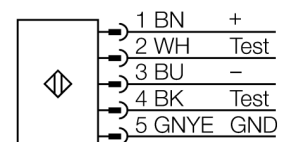

optický závěs pro ochranu osob

páry vysílač/přijímač

SLSP30-1650Q85

- kategorie 4, PL e dle EN ISO 13849-1:2008
- typ 4 dle IEC 61496-1,-2
- SIL 3 dle IEC 61508
- vysílač s funkcí test, zástrčka M12 x 1, 5pinová
- přijímač, zástrčka M12 x 1, 8pinová
- funkce zasloužení
- stupeň krytí IP65
- nastavení pomocí DIP přepínačů
- napájecí napětí 24 VDC +/-15%
- rozlišení 30 mm
- hlídaná výška 1650 mm
- každý přístroj obsahuje dvě montážní úchytky EZA-MBK-11, přístroje s délkou 900 mm a více obsahují navíc EZA-MBK-12

Schéma zapojení

Funkční princip

Bezpečnostní optický závěs pro ochranu osob s vysokou rozlišovací schopností se skládá z vysílače a přijímače. Protože je systém opticky synchronizován, není potřeba propojení mezi vysílačem a přijímací jednotkou. Bezpečnostní spínací výstupy přijímačů jsou přímo propojeny na výkonové relé a způsobí okamžité zastavení nebezpečného cyklu stroje. Díky redundantnímu zapojení kontrolovaných obvodů, redundantní konstrukci přístroje s dvěma nezávislými, navzájem se kontrolujícími mikroprocesory je dosaženo bezpečnostní kategorie 4 dle IEC 61496.

Typové označení	SLSP30-1650Q85
Identifikační číslo	3071270
Druh provozu	optický závěs
Barva světla	IR
Vlnová délka	950 nm
Optické rozlišení	30 mm
Rozsah	100...18000 mm
Hlídaná výška	1650 mm
Okolní teplota	0... +50°C
Napájecí napětí	20...28VDC
Zvlnění	< 10 % U _s
Proud naprázdno I ₀	≤ 275 mA
Ochrana proti zkratu	ano
Ochrana proti přepólování	ano
Výstupní funkce	2 x rozpínací, 2 x PNP
proudový výstup	0...500mA
Čas odezvy	< 30 ms
Pouzdro	kvádrové pouzdro, EZ-Screen
Rozměry	45 x 36 x 1719 mm
Materiál pouzdra	kov, Al, žlutá
Čočka	plast, akrylát
Připojení	konektor, M12 x 1
Stupeň krytí	IP65
Indikace napájení	LED zelená
Indikace stavu výstupu	dvoubarevná LED červená