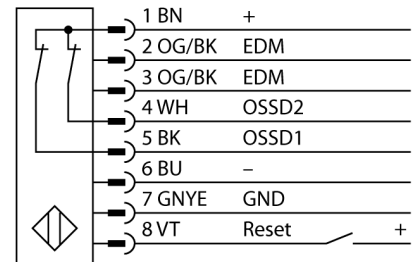

**Lichtgordijn voor personenbeveiliging
zender/ontvanger paar
SLSP30-1800Q85**

- personenbeschermingsgraad Cat 4 PL e volgens EN ISO 13849-1:2008
- type 4 volgens IEC 61496-1,-2
- SIL 3 volgens IEC 61508
- zender met testfunctie, connector M12 x 1, 5-polig
- ontvanger met testfunctie, M12 x 1, 8-polig
- blanking functie
- beschermingsgraad IP65
- instelling via DIP-switch
- bedrijfsspanning 24 VDC +/-15%
- resolutie 30 mm
- bewakingshoogte 1800 mm
- Bij elk apparaat zijn twee bevestigingsbeugels EZA-MBK-11 inbegrepen, bij apparaatlengten vanaf 900 mm een extra bevestigingsbeugel EZA-MBK-12

Type	SLSP30-1800Q85
Ident no.	3071271
Systeemuitvoering	lichtgordijn
Lichtsoort	IR
Golflengte	950 nm
Optische resolutie	30 mm
Reikwijdte	100...18000mm
Hoogte bewakingsveld	1800 mm
Omgevingstemperatuur	0...+50 °C
Bedrijfsspanning U_s	20...28 VDC
Restriempelspanning	< 10 % U _s
Eigen stroomopname I _s	≤ 275 mA
Kortsluitbeveiliging	ja
Ompoolbeveiliging	ja
Uitgangsfunctie	2x N.C., 2 x PNP
Stroomuitgang	0...500mA
Aansprektijd	< 32 ms
Bouwvorm	rechthoekig, EZ-Screen
Afmetingen	45 x 36 x 1869 mm
Materiaal behuizing	metaal, AL, geel
Lens	kunststof, acryl
Aansluiting	male, M12 x 1
Beschermingsgraad	IP65
Bedrijfsspanningsindicatie	LEDgroen
Schakeltoestandsindicatie	2-kleuren-LEDrood

Aansluitschema

Funcatieprincipe

Het lichtgordijn voor personenbeveiliging met hoge resolutie bestaat uit een zender en ontvanger. Aangezien het systeem optisch gesynchroniseerd wordt, is er geen bedrading tussen de zender en ontvanger vereist. De veiligheidsschakeluitgangen van de ontvanger worden direct met een lastrelais verbonden en doen de gevaarlijke machinecyclus onmiddellijk stoppen. Via de tweekanale bewaking van het schakelapparaat en de diversitaire redundante opbouw, waarbij twee processoren een wederzijdse controle tot stand brengen, wordt aan de personenbeveiligingscategorie 4 volgens IEC 61496-1 voldaan.