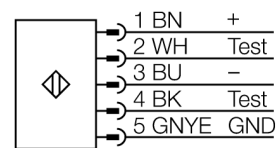

**Lichtgordijn voor personenbeveiliging
zender/ontvanger paar
SLSP30-1800Q85**

- personenbeschermingsgraad Cat 4 PL e volgens EN ISO 13849-1:2008
- type 4 volgens IEC 61496-1,-2
- SIL 3 volgens IEC 61508
- zender met testfunctie, connector M12 x 1, 5-polig
- ontvanger met testfunctie, M12 x 1, 8-polig
- blanking functie
- beschermingsgraad IP65
- instelling via DIP-switch
- bedrijfsspanning 24 VDC +/-15%
- resolutie 30 mm
- bewakingshoogte 1800 mm
- Bij elk apparaat zijn twee bevestigingsbeugels EZA-MBK-11 inbegrepen, bij apparaatlengten vanaf 900 mm een extra bevestigingsbeugel EZA-MBK-12

Type	SLSP30-1800Q85
Ident no.	3071271
Systeemuitvoering	lichtgordijn
Lichtsoort	IR
Golflengte	950 nm
Optische resolutie	30 mm
Reikwijdte	100...18000mm
Hoogte bewakingsveld	1800 mm
Omgevingstemperatuur	0...+50 °C
Bedrijfsspanning U_s	20...28 VDC
Restriempelspanning	< 10 % U _s
Eigen stroomopname I _s	≤ 275 mA
Kortsluitbeveiliging	ja
Ompoolbeveiliging	ja
Uitgangsfunctie	2x N.C., 2 x PNP
Stroomuitgang	0...500mA
Aansprektijd	< 32 ms
Bouwvorm	rechthoekig, EZ-Screen
Afmetingen	45 x 36 x 1869 mm
Materiaal behuizing	metaal, AL, geel
Lens	kunststof, acryl
Aansluiting	male, M12 x 1
Beschermingsgraad	IP65
Bedrijfsspanningsindicatie	LEDgroen
Schakeltoestandsindicatie	2-kleuren-LEDrood

Aansluitschema

Funcatieprincipe

Het lichtgordijn voor personenbeveiliging met hoge resolutie bestaat uit een zender en ontvanger. Aangezien het systeem optisch gesynchroniseerd wordt, is er geen bedrading tussen de zender en ontvanger vereist. De veiligheidsschakeluitgangen van de ontvanger worden direct met een lastrelais verbonden en doen de gevaarlijke machinecyclus onmiddellijk stoppen. Via de tweekanale bewaking van het schakelapparaat en de diversitaire redundante opbouw, waarbij twee processoren een wederzijdse controle tot stand brengen, wordt aan de personenbeveiligingscategorie 4 volgens IEC 61496-1 voldaan.