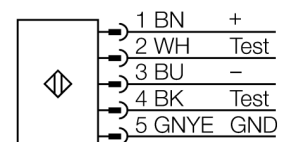

Personenschutz Lichtvorhang

Sender/Empfänger Paar

SLSP30-1800Q85

- Personenschutzart Cat 4, PL e nach EN ISO 13849-1:2008
- Typ 4 nach IEC 61496-1,-2
- SIL 3 nach IEC 61508
- Sender mit Testfunktion, Stecker M12 x 1, 5-polig
- Empfänger mit Stecker M12 x 1, 8-polig
- Blanking Funktion
- Schutzart IP65
- Einstellung über DIP-Schalter
- Betriebsspannung 24 VDC +15%
- Auflösung 30 mm
- Überwachungsfeldhöhe 1800 mm
- Bei jedem Gerät sind zwei Haltewinkel EZA-MBK-11 im Lieferumfang enthalten, bei Gerätelängen ab 900 mm ein zusätzlicher Haltewinkel EZA-MBK-12

Typenbezeichnung	SLSP30-1800Q85
Ident-Nr.	3071271
Betriebsart	Lichtvorhang
Lichtart	IR
Wellenlänge	950 nm
Optische Auflösung	30 mm
Reichweite	100...18000mm
Überwachungsfeldhöhe	1800 mm
Umgebungstemperatur	0...+50°C
Betriebsspannung	20... 28 VDC
Restwelligkeit	< 10 % U _s
Leerlaufstrom I ₀	≤ 275 mA
Kurzschlusschutz	ja
Verpolungsschutz	ja
Ausgangsfunktion	2x Öffner, 2 x PNP
Stromausgang	0...500mA
Ansprechzeit	< 32 ms
Bauform	Quader, EZ-Screen
Abmessungen	45 x 36 x 1869 mm
Gehäusewerkstoff	Metall, AL, gelb
Linse	Kunststoff, Acryl
Anschluss	Steckverbinder, M12 x 1
Schutzart	IP65
Betriebsspannungsanzeige	LED grün
Schaltzustandsanzeige	2-Farben-LED, rot

Anschlussbild

Funktionsprinzip

Der hochauflösende Personenschutz-Sicherheitslichtvorhang besteht aus Sender und Empfänger. Da das System optisch synchronisiert wird, ist keine Verdrahtung zwischen der Sende- und Empfangseinheit erforderlich. Die Sicherheitsschaltausgänge des Empfängers werden direkt mit einem Lastrelais verbunden und bewirken den sofortigen Stopp des gefährlichen Maschinenzyklus. Über die zweikanalige Überwachung des Schaltgerätes und den diversitär redundanten Aufbau, bei dem zwei Prozessoren eine gegenseitige Kontrolle bewirken, wird die Personenschutzart Typ 4 nach IEC 61496 erfüllt.