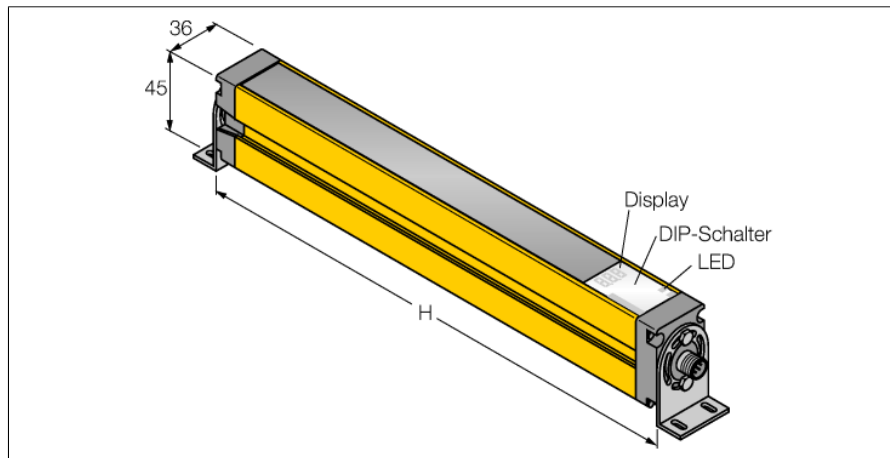

Personenschutz Lichtvorhang

Sender/Empfänger Paar

SLSP30-1800Q85

- Personenschutzart Cat 4, PL e nach EN ISO 13849-1:2008
- Typ 4 nach IEC 61496-1,-2
- SIL 3 nach IEC 61508
- Sender mit Testfunktion, Stecker M12 x 1, 5-polig
- Empfänger mit Stecker M12 x 1, 8-polig
- Blanking Funktion
- Schutzart IP65
- Einstellung über DIP-Schalter
- Betriebsspannung 24 VDC +15%
- Auflösung 30 mm
- Überwachungsfeldhöhe 1800 mm
- Bei jedem Gerät sind zwei Haltewinkel EZA-MBK-11 im Lieferumfang enthalten, bei Gerätelängen ab 900 mm ein zusätzlicher Haltewinkel EZA-MBK-12

Typenbezeichnung	SLSP30-1800Q85
Ident-Nr.	3071271
Betriebsart	Lichtvorhang
Lichtart	IR
Wellenlänge	950 nm
Optische Auflösung	30 mm
Reichweite	100...18000mm
Überwachungsfeldhöhe	1800 mm
Umgebungstemperatur	0...+50°C
Betriebsspannung	20... 28 VDC
Restwelligkeit	< 10 % U _s
Leerlaufstrom I ₀	≤ 275 mA
Kurzschlusschutz	ja
Verpolungsschutz	ja
Ausgangsfunktion	2x Öffner, 2 x PNP
Stromausgang	0...500mA
Ansprechzeit	< 32 ms
Bauform	Quader, EZ-Screen
Abmessungen	45 x 36 x 1869 mm
Gehäusewerkstoff	Metall, AL, gelb
Linse	Kunststoff, Acryl
Anschluss	Steckverbinder, M12 x 1
Schutzart	IP65
Betriebsspannungsanzeige	LED grün
Schaltzustandsanzeige	2-Farben-LED, rot

Anschlussbild

Funktionsprinzip

Der hochauflösende Personenschutz-Sicherheitslichtvorhang besteht aus Sender und Empfänger. Da das System optisch synchronisiert wird, ist keine Verdrahtung zwischen der Sende- und Empfangseinheit erforderlich. Die Sicherheitsschaltausgänge des Empfängers werden direkt mit einem Lastrelais verbunden und bewirken den sofortigen Stopp des gefährlichen Maschinenzyklus. Über die zweikanalige Überwachung des Schaltgerätes und den diversitär redundanten Aufbau, bei dem zwei Prozessoren eine gegenseitige Kontrolle bewirken, wird die Personenschutzart Typ 4 nach IEC 61496 erfüllt.