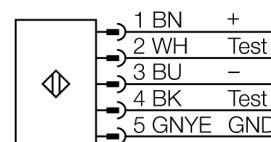

**optický závěs pro ochranu osob
páry vysílač/přijímač
SLSP30-1800Q85**

TURCK

Industrial
Automation

- kategorie 4, PL e dle EN ISO 13849-1:2008
- typ 4 dle IEC 61496-1,-2
- SIL 3 dle IEC 61508
- vysílač s funkcí test, zástrčka M12 x 1, 5pinová
- přijímač, zástrčka M12 x 1, 8pinová
- funkce zasloužení
- stupeň krytí IP65
- nastavení pomocí DIP přepínačů
- napájecí napětí 24 VDC +/-15%
- rozlišení 30 mm
- hlídaná výška 1800 mm
- každý přístroj obsahuje dvě montážní úchytky EZA-MBK-11, přístroje s délkou 900 mm a více obsahují navíc EZA-MBK-12

Schéma zapojení

Funkční princip

Bezpečnostní optický závěs pro ochranu osob s vysokou rozlišovací schopností se skládá z vysílače a přijímače. Protože je systém opticky synchronizován, není potřeba propojení mezi vysílačem a přijímací jednotkou. Bezpečnostní spínací výstupy přijímačů jsou přímo propojeny na výkonové relé a způsobí okamžité zastavení nebezpečného cyklu stroje. Díky redundantnímu zapojení kontrolovaných obvodů, redundantní konstrukci přístroje s dvěma nezávislými, navzájem se kontrolujícími mikroprocesory je dosaženo bezpečnostní kategorie 4 dle IEC 61496.

Typové označení Identifikační číslo	SLSP30-1800Q85 3071271
Druh provozu Barva světla Vlnová délka Optické rozlišení Rozsah Hlídaná výška Okolní teplota	optický závěs IR 950 nm 30 mm 100...18000 mm 1800 mm 0... +50°C
Napájecí napětí Zvlnění Proud naprázdno I ₀ Ochrana proti zkratu Ochrana proti přepólování Výstupní funkce proudový výstup Čas odezvy	20...28VDC < 10 % U _s ≤ 275 mA ano ano 2 x rozpínací, 2 x PNP 0...500mA < 32 ms
Pouzdro Rozměry Materiál pouzdra Čočka Připojení Stupeň krytí	kvádrové pouzdro, EZ-Screen 45 x 36 x 1869 mm kov, Al, žlutá plast, akrylát konektor, M12 x 1 IP65
Indikace napájení Indikace stavu výstupu	LED zelená dvoubarevná LED červená