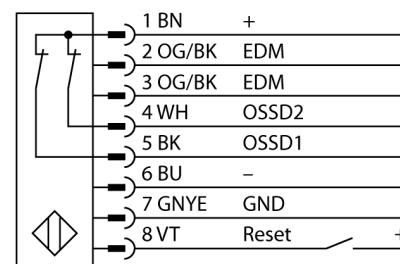

**optický závěs pro ochranu osob
páry vysílač/přijímač
SLSP30-1800Q85**

TURCK

Industrial
Automation

- kategorie 4, PL e dle EN ISO 13849-1:2008
- typ 4 dle IEC 61496-1,-2
- SIL 3 dle IEC 61508
- vysílač s funkcí test, zástrčka M12 x 1, 5pinová
- přijímač, zástrčka M12 x 1, 8pinová
- funkce zasloužení
- stupeň krytí IP65
- nastavení pomocí DIP přepínačů
- napájecí napětí 24 VDC +/-15%
- rozlišení 30 mm
- hlídaná výška 1800 mm
- každý přístroj obsahuje dvě montážní úchytky EZA-MBK-11, přístroje s délkou 900 mm a více obsahují navíc EZA-MBK-12

Schéma zapojení

Funkční princip

Bezpečnostní optický závěs pro ochranu osob s vysokou rozlišovací schopností se skládá z vysílače a přijímače. Protože je systém opticky synchronizován, není potřeba propojení mezi vysílačem a přijímací jednotkou. Bezpečnostní spínací výstupy přijímačů jsou přímo propojeny na výkonové relé a způsobí okamžité zastavení nebezpečného cyklu stroje. Díky redundantnímu zapojení kontrolovaných obvodů, redundantní konstrukci přístroje s dvěma nezávislými, navzájem se kontrolujícími mikroprocesory je dosaženo bezpečnostní kategorie 4 dle IEC 61496.

Typové označení Identifikační číslo	SLSP30-1800Q85 3071271
Druh provozu Barva světla Vlnová délka Optické rozlišení Rozsah Hlídaná výška Okolní teplota	optický závěs IR 950 nm 30 mm 100...18000 mm 1800 mm 0... +50°C
Napájecí napětí Zvlnění Proud naprázdno I ₀ Ochrana proti zkratu Ochrana proti přepólování Výstupní funkce proudový výstup Čas odezvy	20...28VDC < 10 % U _s ≤ 275 mA ano ano 2 x rozpínací, 2 x PNP 0...500mA < 32 ms
Pouzdro Rozměry Materiál pouzdra Čočka Připojení Stupeň krytí	kvádrové pouzdro, EZ-Screen 45 x 36 x 1869 mm kov, Al, žlutá plast, akrylát konektor, M12 x 1 IP65
Indikace napájení Indikace stavu výstupu	LED zelená dvoubarevná LED červená