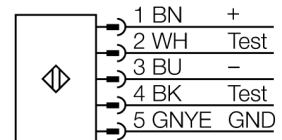

应用于设备安全领域的光幕
发射/接收部分
SLSP30-1800Q85

- 人身安全等级4级, 请参考 EN ISO 13849-1:2008
- 4级 依据IEC 61496-1,-2
- SIL 3 符合IEC 61508
- 发射器带测试功能, M12 x 1,5针接插件
- 接收器带8针M12针型针头插件
- 防水功能
- 防护等级IP65
- 通过DIP开关调节
- 工作电压 24 VDC +-15%
- 分辨率30 mm
- 扫描区域1800 mm
- 设备包含2个 EZA-MBK-11 安装支架; 900 mm 设备或增加更长包括 1 EZA-MBK-12

型号	SLSP30-1800Q85
货号	3071271
工作模式	反光板
发光模式	IR
波长	950 nm
Optical resolution	30 mm
最大检测范围 [mm]	100...18000 mm
Detection zone height	1800 mm
环境温度	0...+50 °C
工作电压	20...28VDC
漏波纹	< 10 % U _s
空载电流 I ₀	≤ 275 mA
短路保护	是
反极性保护	是
输出性能	2路常闭, 双路PNP输出
电流输出	0...500mA
响应时间	< 32 ms
设计	方型, EZ-Screen
尺寸	45x 36x 1869 mm
外壳材料	金属, 铝, 黄
镜头	塑料, 丙烯酸
连接	接插件, M12 x 1
防护等级	IP65
工作电压指示	LED指示灯 绿
开关状态指示	2色LED 红

接线图

功能原理

高分辨率用于人身防护的安全光幕是由一个发射器和一个接收器组成的。光学同步系统实现发射器和接收器之间冗余连接。安全开关的输出信号直接与负载继电器相连,能直接关闭设备运转。符合IEC 61496 标准的4级人身安全等级是通过开关装置和共有的多冗余中央处理控制单元的两路监控功能来实现的。

应用于设备安全领域的光幕
 发射/接收部分
 SLSP30-1800Q85

TURCK

Industrial
Automation