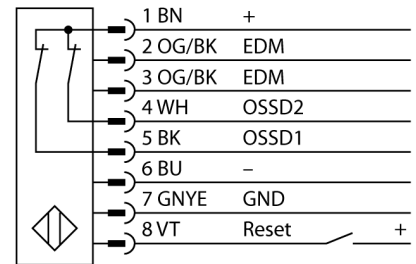

应用于设备安全领域的光幕
发射/接收部分
SLSP30-1800Q85

- 人身安全等级4级, 请参考 EN ISO 13849-1:2008
- 4级 依据IEC 61496-1,-2
- SIL 3 符合IEC 61508
- 发射器带测试功能, M12 x 1,5针接插件
- 接收器带8针M12针型针头插件
- 防水功能
- 防护等级IP65
- 通过DIP开关调节
- 工作电压 24 VDC +-15%
- 分辨率30 mm
- 扫描区域1800 mm
- 设备包含2个 EZA-MBK-11 安装支架; 900 mm 设备或增加更长包括 1 EZA-MBK-12

型号	SLSP30-1800Q85
货号	3071271
工作模式	反光板
发光模式	IR
波长	950 nm
Optical resolution	30 mm
最大检测范围 [mm]	100...18000 mm
Detection zone height	1800 mm
环境温度	0...+50 °C
工作电压	20...28VDC
漏波纹	< 10 % U _s
空载电流 I ₀	≤ 275 mA
短路保护	是
反极性保护	是
输出性能	2路常闭, 双路PNP输出
电流输出	0...500mA
响应时间	< 32 ms
设计	方型, EZ-Screen
尺寸	45x 36x 1869 mm
外壳材料	金属, 铝, 黄
镜头	塑料, 丙烯酸
连接	接插件, M12 x 1
防护等级	IP65
工作电压指示	LED指示灯 绿
开关状态指示	2色LED 红

接线图

功能原理

高分辨率用于人身防护的安全光幕是由一个发射器和一个接收器组成的。光学同步系统实现发射器和接收器之间冗余连接。安全开关的输出信号直接与负载继电器相连,能直接关闭设备运转。符合IEC 61496 标准的4级人身安全等级是通过开关装置和共有的多冗余中央处理控制单元的两路监控功能来实现的。

应用于设备安全领域的光幕
 发射/接收部分
 SLSP30-1800Q85

TURCK

Industrial
Automation