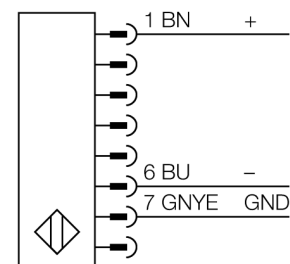

Тип	SLSE14-300Q8
Идент. №	3072360
Рабочий режим	световой барьер
Тип источника света	ИК
Длина волны	950 мм
Оптическое разрешение	14 мм
Диапазон	100...6000мм
Высота зоны детектирования	300 мм
Температура окружающей среды	0...+50°C
Рабочее напряжение	20...28В =
Остаточная пульсация	< 10 % U _н
Защита от короткого замыкания	да
обратной полярн.	да
Время отклика	< 15 мс
Конструкция	прямоугольный, EZ-Screen
Размеры	45 x 36 x 372 мм
Материал корпуса	Металл, AL, желтый
Линза	пластмасса, акрил
Соединение	разъем, M12 x 1
Класс защиты	IP65
Индикатор рабочего напряжения	светодиодзел.

Схема подключения

Принцип действия

Фотобарьер безопасности высокого разрешения для защиты персонала состоит из эмиттера и приемника. Система синхронизирована оптически, таким образом проводное соединение между приемником и излучателем является избыточным. Выходы безопасности приемника подключены напрямую к нагрузочному реле и инициируют мгновенный останов опасного цикла машины. Категория безопасности персонала 4 в соотв. с IEC 61496 обеспечивается 2-канальным мониторингом переключающих устройств и множественными резервными конструкциями с общим контролем процессора.

Установочная арматура

Наименование	Идент. №		Чертеж с размерами
QDE-815D	3070883	Соединительный кабель, ПВХ, желтый, длина: 4,57 м, "мама" M12 x 1, 8-конт.	
QDE-825D	3070884	Соединительный кабель, ПВХ, желтый, длина: 7,62 м, "мама" M12 x 1, 8-конт.	

Световая завеса безопасности
Излучатель
SLSE14-300Q8

TURCK

Industrial
Automation

Установочная арматура

Наименование	Идент. №		Чертеж с размерами
CSB-M12825M1281	3073255	Y-разветвитель, ПВХ, желтый, длина: 7,6 м с разъемом "папа", M12 x 1, 8-конт. на кабеле 2 x 0,3 м, ПВХ, желтый, с разъемом "мама", M12 x 1, 8-конт.	