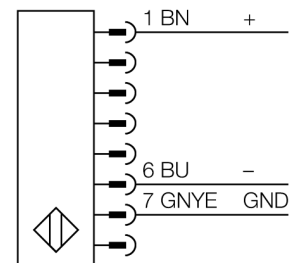

型号	SLSE14-300Q8
货号	3072360

工作模式	反光板
发光模式	IR
波长	950 nm
Optical resolution	14 mm
最大检测范围 [mm]	100...6000 mm
Detection zone height	300 mm
环境温度	0...+50 °C

工作电压	20...28VDC
漏波纹	< 10 % U_s
短路保护	是
反极性保护	是
响应时间	< 15 ms

设计	方型, EZ-Screen
尺寸	45x 36x 372 mm
外壳材料	金属, 铝, 黄
镜头	塑料, 丙烯酸
连接	接插件, M12 x 1
防护等级	IP65

工作电压指示	LED指示灯 绿
--------	----------

接线图

功能原理

高分辨率用于人身防护的安全光幕是由一个发射器和一个接收器组成的。光学同步系统实现发射器和接收器之间冗余连接。安全开关的输出信号直接与负载继电器相连,能直接关闭设备运转。符合IEC 61496 标准的4级人身安全等级是通过开关装置和共有的多冗余中央处理控制单元的两路监控功能来实现的。

Wiring accessories

型号	货号	描述	尺寸图
QDE-815D	3070883	连接电缆，PVC，黄色，长度：4.57 m 8针孔头 M12 x 1	
QDE-825D	3070884	连接电缆，PVC，黄色，长度：7.62 m 8针孔头 M12 x 1	

Wiring accessories

型号	货号		尺寸图
QDE-850D	3070885	连接电缆, PVC, 黄色, 长度: 15.3 m 8针孔头 M12 x 1	
QDE-875D	3071466	连接电缆, PVC, 黄色, 长度: 22.9 m 8针孔头 M12 x 1	
QDE-8100D	3071467	连接电缆, PVC, 黄色, 长度: 30.5m 8针孔头 M12 x 1	
DEE2R-81D	3072205	连接电缆, PVC, 黄色, 长度: 0.31 m, M12 x 1 孔头接插件 - M12 公头接插件, 8 针	
DEE2R-83D	3072206	连接电缆, PVC, 黄色, 长度: 0.91 m, M12 x 1 孔头接插件 - M12 公头接插件, 8 针	
DEE2R-88D	3072635	连接电缆, PVC, 黄色, 长度: 2.44 m, M12 x 1 孔头接插件 - M12 公头接插件, 8 针	
DEE2R-815D	3072207	连接电缆, PVC, 黄色, 长度: 4.57 m, M12 x 1 孔头接插件 - M12 公头接插件, 8 针	
DEE2R-825D	3072208	连接电缆, PVC, 黄色, 长度: 7.62 m, M12 x 1 孔头接插件 - M12 公头接插件, 8 针	
DEE2R-850D	3072209	连接电缆, PVC, 黄色, 长度: 15.2 m, M12 x 1 孔头接插件 - M12 公头接插件, 8 针	
DEE2R-875D	3072210	连接电缆, PVC, 黄色, 长度: 22.9 m, M12 x 1 孔头接插件 - M12 公头接插件, 8 针	
DEE2R-8100D	3072211	连接电缆, PVC, 黄色, 长度: 30.5 m, M12 x 1 孔头接插件 - M12 公头接插件, 8 针	
CSB-M1280M1280	3075375	Y型, PVC, 黄色, 8针带 2 x 0.3 m 线缆, PVC, 黄色, 孔头, M12 x 1, 8针	
CSB-M1281M1281	3073252	Y型, PVC, 黄色, 长度: 0.3 m 针头, M12 x 1, 8针带 2 x 0.3 m 线缆, PVC, 黄色, 孔头, M12 x 1, 8针	
CSB-M1288M1281	3073253	Y型, PVC, 黄色, 长度: 2.5 m 针头, M12 x 1, 8针带 2 x 0.3 m 线缆, PVC, 黄色, 孔头, M12 x 1, 8针	
CSB-M12815M1281	3073254	Y型, PVC, 黄色, 长度: 4.6 m 针头, M12 x 1, 8针带 2 x 0.3 m 线缆, PVC, 黄色, 孔头, M12 x 1, 8针	
CSB-M12825M1281	3073255	Y型, PVC, 黄色, 长度: 7.6 m 针头, M12 x 1, 8针带 2 x 0.3 m 线缆, PVC, 黄色, 孔头, M12 x 1, 8针	