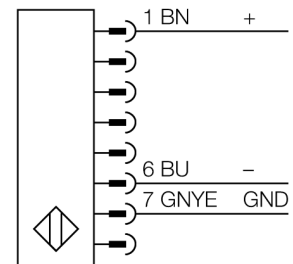

**Lichtgordijn voor personenbeveiliging
zender
SLSE14-450Q8**

- personenbeschermingsgraad Cat 4 PL e volgens EN ISO 13849-1:2008
- type 4 volgens IEC 61496-1,-2
- SIL 3 volgens IEC 61508
- M12 x 1 connector, 8-polig
- beschermingsgraad IP65
- instelling via DIP-switch
- bedrijfsspanning 24 VDC +/-15%
- resolutie 14 mm
- bewakingshoogte 450 mm
- Bij elk apparaat zijn twee bevestigingsbeugels EZA-MBK-11 inbegrepen, bij apparaatlengten vanaf 900 mm een extra bevestigingsbeugel EZA-MBK-12

Type	SLSE14-450Q8
Ident no.	3072361
Systeemuitvoering	lichtgordijn
Lichtsoort	IR
Golflengte	950 nm
Optische resolutie	14 mm
Reikwijdte	100...6000mm
Hoogte bewakingsveld	450 mm
Omgevingstemperatuur	0...+50 °C
Bedrijfsspanning U_s	20...28 VDC
Restriempelspanning	< 10 % U _s
Kortsluitbeveiliging	ja
Ompoolbeveiliging	ja
Aansprektijd	< 19 ms
Bouwvorm	rechthoekig, EZ-Screen
Afmetingen	45 x 36 x 522 mm
Materiaal behuizing	metaal, AL, geel
Lens	kunststof, acryl
Aansluiting	male, M12 x 1
Beschermingsgraad	IP65
Bedrijfsspanningsindicatie	LEDgroen

Aansluitschema

Functieprincipe

Het lichtgordijn voor personenbeveiliging met hoge resolutie bestaat uit een zender en ontvanger. Aangezien het systeem optisch gesynchroniseerd wordt, is er geen bedrading tussen de zender en ontvanger vereist. De veiligheidsschakeluitgangen van de ontvanger worden direct met een lastrelais verbonden en doen de gevaarlijke machinecyclus onmiddellijk stoppen. Via de tweekanalige bewaking van het schakelapparaat en de diversitaire redundante opbouw, waarbij twee processoren een wederzijdse controle tot stand brengen, wordt aan de personenbeveiligingscategorie 4 volgens IEC 61496-1 voldaan.

Verbindingtoebehoren

Type	Ident no.		Afmetingen
QDE-815D	3070883	aansluitkabel, PVC, geel, lengte: 4.57 m contraconnector, M12 x 1, 8-polig	
QDE-825D	3070884	aansluitkabel, PVC, geel, lengte: 7.62 m contraconnector, M12 x 1, 8-polig	