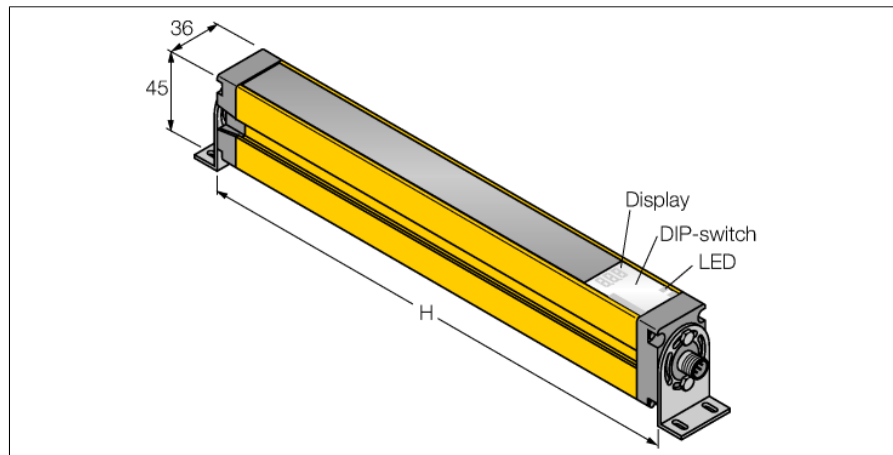

Световая завеса безопасности
Излучатель
SLSE14-450Q8

TURCK

Industrial
Automation

- Категория безопасности персонала 4, уровень производительности "e" по EN ISO 13849-1:2008
- Тип 4 по IEC 61496-1,-2
- SIL 3 по IEC 61508
- Разъем "папа", M12 x 1, 8-конт.
- Степень защиты IP65
- Настройка при помощи DIP-переключателя
- Рабочее напряжение 24 В DC +-15%
- Разрешение 14 мм
- Поле сканирования 450 мм
- Все устройства комплектуются 2 монтажными кронштейнами EZA-MBK-11; устройства с длиной от 900 мм и выше дополнительно комплектуются EZA-MBK-12

Тип	SLSE14-450Q8
Идент. №	3072361
Рабочий режим	световой барьер
Тип источника света	ИК
Длина волны	950 мм
Оптическое разрешение	14 мм
Диапазон	100...6000мм
Высота зоны детектирования	450 мм
Температура окружающей среды	0...+50°C
Рабочее напряжение	20...28В =
Остаточная пульсация	< 10 % U _н
Защита от короткого замыкания обратной полярн.	да
Время отклика	< 19 мс
Конструкция	прямоугольный, EZ-Screen
Размеры	45 x 36 x 522 мм
Материал корпуса	Металл, AL, желтый
Линза	пластмасса, акрил
Соединение	разъем, M12 x 1
Класс защиты	IP65
Индикатор рабочего напряжения	светодиодзел.

Схема подключения

Принцип действия

Фотобарьер безопасности высокого разрешения для защиты персонала состоит из эмиттера и приемника. Система синхронизирована оптически, таким образом проводное соединение между приемником и излучателем является избыточным. Выходы безопасности приемника подключены напрямую к нагрузочному реле и инициируют мгновенный останов опасного цикла машины. Категория безопасности персонала 4 в соотв. с IEC 61496 обеспечивается 2-канальным мониторингом переключающих устройств и множественными резервными конструкциями с общим контролем процессора.

Установочная арматура

Наименование	Идент. №		Чертеж с размерами
QDE-815D	3070883	Соединительный кабель, ПВХ, желтый, длина: 4,57 м, "мама" M12 x 1, 8-конт.	
QDE-825D	3070884	Соединительный кабель, ПВХ, желтый, длина: 7,62 м, "мама" M12 x 1, 8-конт.	