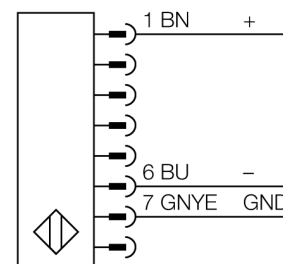

Тип	SLSE14-450Q8
Идент. №	3072361
Рабочий режим	световой барьер
Тип источника света	ИК
Длина волны	950 мм
Оптическое разрешение	14 мм
Диапазон	100...6000мм
Высота зоны детектирования	450 мм
Температура окружающей среды	0...+50°C
Рабочее напряжение	20...28В =
Остаточная пульсация	< 10 % U _н
Защита от короткого замыкания обратной полярн.	да
Время отклика	< 19 мс
Конструкция	прямоугольный, EZ-Screen
Размеры	45 x 36 x 522 мм
Материал корпуса	Металл, AL, желтый
Линза	пластмасса, акрил
Соединение	разъем, M12 x 1
Класс защиты	IP65
Индикатор рабочего напряжения	светодиодзел.

Схема подключения

Принцип действия

Фотобарьер безопасности высокого разрешения для защиты персонала состоит из эмиттера и приемника. Система синхронизирована оптически, таким образом проводное соединение между приемником и излучателем является избыточным. Выходы безопасности приемника подключены напрямую к нагрузочному реле и инициируют мгновенный останов опасного цикла машины. Категория безопасности персонала 4 в соотв. с IEC 61496 обеспечивается 2-канальным мониторингом переключающих устройств и множественными резервными конструкциями с общим контролем процессора.

Установочная арматура

Наименование	Идент. №		Чертеж с размерами
QDE-815D	3070883	Соединительный кабель, ПВХ, желтый, длина: 4,57 м, "мама" M12 x 1, 8-конт.	
QDE-825D	3070884	Соединительный кабель, ПВХ, желтый, длина: 7,62 м, "мама" M12 x 1, 8-конт.	

Световая завеса безопасности
Излучатель
SLSE14-450Q8

TURCK

Industrial
Automation

Установочная арматура

Наименование	Идент. №		Чертеж с размерами
CSB-M12825M1281	3073255	Y-разветвитель, ПВХ, желтый, длина: 7,6 м с разъемом "папа", M12 x 1, 8-конт. на кабеле 2 x 0,3 м, ПВХ, желтый, с разъемом "мама", M12 x 1, 8-конт.	