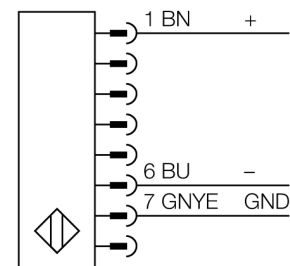

Personenschutz Lichtvorhang
Sender
SLSE14-600Q8

- Personenschutzart Cat 4, PL e nach EN ISO 13849-1:2008
- Typ 4 nach IEC 61496-1,-2
- SIL 3 nach IEC 61508
- Stecker M12 x 1, 8-polig
- Schutzart IP65
- Einstellung über DIP-Schalter
- Betriebsspannung 24 VDC +/-15%
- Auflösung 14 mm
- Überwachungsfeldhöhe 600 mm
- Bei jedem Gerät sind zwei Haltewinkel EZA-MBK-11 im Lieferumfang enthalten, bei Gerätelängen ab 900 mm ein zusätzlicher Haltewinkel EZA-MBK-12

Typenbezeichnung	SLSE14-600Q8
Ident-Nr.	3072362
Betriebsart	Lichtvorhang
Lichtart	IR
Wellenlänge	950 nm
Optische Auflösung	14 mm
Reichweite	100...6000mm
Überwachungsfeldhöhe	600 mm
Umgebungstemperatur	0...+50°C
Betriebsspannung	20... 28 VDC
Restwelligkeit	< 10 % U _s
Kurzschlusschutz	ja
Verpolungsschutz	ja
Ansprechzeit	< 23 ms
Bauform	Quader, EZ-Screen
Abmessungen	45 x 36 x 671 mm
Gehäusewerkstoff	Metall, AL, gelb
Linse	Kunststoff, Acryl
Anschluss	Steckverbinder, M12 x 1
Schutzart	IP65
Betriebsspannungsanzeige	LED grün

Anschlussbild

Funktionsprinzip

Der hochauflösende Personenschutz-Sicherheitslichtvorhang besteht aus Sender und Empfänger. Da das System optisch synchronisiert wird, ist keine Verdrahtung zwischen der Sende- und Empfangseinheit erforderlich. Die Sicherheitsschaltausgänge des Empfängers werden direkt mit einem Lastrelais verbunden und bewirken den sofortigen Stopp des gefährlichen Maschinenzyklus. Über die zweikanalige Überwachung des Schaltgerätes und den diversitär redundanten Aufbau, bei dem zwei Prozessoren eine gegenseitige Kontrolle bewirken, wird die Personenschutzart Typ 4 nach IEC 61496 erfüllt.

Anschlusszubehör

Typ	Ident-Nr.		Maßbild
QDE-815D	3070883	Anschlusskabel, PVC, gelb, Länge: 4.57 m, Kupplung, M12 x 1, 8-polig	
QDE-825D	3070884	Anschlusskabel, PVC, gelb, Länge: 7.62 m, Kupplung, M12 x 1, 8-polig	