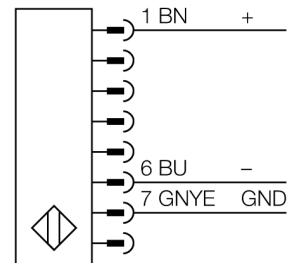

应用于设备安全领域的光幕
发射器
SLSE14-600Q8

- 人身安全 等级4级, 请参考 EN ISO 13849-1:2008
- 4级 依据IEC 61496-1,-2
- SIL 3 符合IEC 61508
- M12x 1, 8芯针头接插件
- 防护等级IP65
- 通过DIP开关调节
- 工作电压 24 VDC +/-15%
- 分辨率 14 mm
- 扫描区域600 mm
- 设备包含2个 EZA-MBK-11 安装支架; 900 mm 设备或增加更长包括 1 EZA-MBK-12

型号	SLSE14-600Q8
货号	3072362
工作模式	反光板
发光模式	IR
波长	950 nm
Optical resolution	14 mm
最大检测范围 [mm]	100...6000 mm
Detection zone height	600 mm
环境温度	0...+50 °C
工作电压	20...28VDC
漏波纹	< 10 % U _s
短路保护	是
反极性保护	是
响应时间	< 23 ms
设计	方型, EZ-Screen
尺寸	45x 36x 671 mm
外壳材料	金属, 铝, 黄
镜头	塑料, 丙烯酸
连接	接插件, M12 x 1
防护等级	IP65
工作电压指示	LED指示灯 绿

接线图

功能原理

高分辨率用于人身防护的安全光幕是由一个发射器和一个接收器组成的。光学同步系统实现发射器和接收器之间冗余连接。安全开关的输出信号直接与负载继电器相连,能直接关闭设备运转。符合IEC 61496 标准的4级人身安全等级是通过开关装置和共有的多冗余中央处理控制单元的两路监控功能来实现的。

应用于设备安全领域的光幕
发射器
SLSE14-600Q8

TURCK

Industrial
Automation