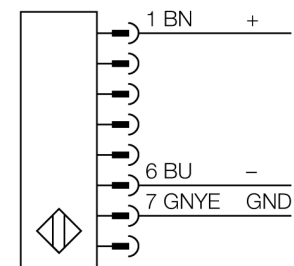

Lichtgordijn voor personenbeveiliging zender SLSE14-750Q8

- personenbeschermingsgraad Cat 4 PL e volgens EN ISO 13849-1:2008
- type 4 volgens IEC 61496-1,-2
- SIL 3 volgens IEC 61508
- M12 x 1 connector, 8-polig
- beschermingsgraad IP65
- instelling via DIP-switch
- bedrijfsspanning 24 VDC $\pm 15\%$
- resolutie 14 mm
- bewakingshoogte 750 mm
- Bij elk apparaat zijn twee bevestigingsbeugels EZA-MBK-11 inbegrepen, bij apparaatlengten vanaf 900 mm een extra bevestigingsbeugel EZA-MBK-12

Type	SLSE14-750Q8
Ident no.	3072363
Systeemuitvoering	lichtgordijn
Lichtsoort	IR
Golflengte	950 nm
Optische resolutie	14 mm
Reikwijdte	100...6000mm
Hoogte bewakingsveld	750 mm
Omgevingstemperatuur	0...+50 °C
Bedrijfsspanning U_s	20...28 VDC
Restriempelspanning	< 10 % U_s
Kortsluitbeveiliging	ja
Ompoolbeveiliging	ja
Aansprektijd	< 27 ms
Bouwvorm	rechthoekig, EZ-Screen
Afmetingen	45 x 36 x 821 mm
Materiaal behuizing	metaal, AL, geel
Lens	kunststof, acryl
Aansluiting	male, M12 x 1
Beschermingsgraad	IP65
Bedrijfsspanningsindicatie	LEDgroen

Aansluitschema

Functieprincipe

Het lichtgordijn voor personenbeveiliging met hoge resolutie bestaat uit een zender en ontvanger. Aangezien het systeem optisch gesynchroniseerd wordt, is er geen bedrading tussen de zender en ontvanger vereist. De veiligheidsschakeluitgangen van de ontvanger worden direct met een lastrelais verbonden en doen de gevaarlijke machinecyclus onmiddellijk stoppen. Via de tweekanale bewaking van het schakelapparaat en de diversitaire redundante opbouw, waarbij twee processoren een wederzijdse controle tot stand brengen, wordt aan de personenbeveiligingscategorie 4 volgens IEC 61496-1 voldaan.

Verbindingtoebehoren

Type	Ident no.		Afmetingen
QDE-815D	3070883	aansluitkabel, PVC, geel, lengte: 4.57 m contraconnector, M12 x 1, 8-polig	
QDE-825D	3070884	aansluitkabel, PVC, geel, lengte: 7.62 m contraconnector, M12 x 1, 8-polig	