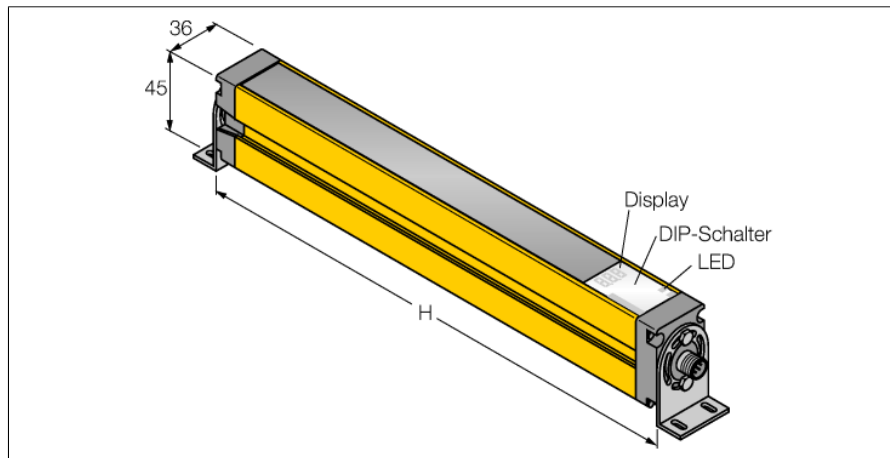

### SLSE14-750Q8

- Personenschutzart Cat 4, PL e nach EN ISO 13849-1:2008
- Typ 4 nach IEC 61496-1,-2
- SIL 3 nach IEC 61508
- Stecker M12 x 1, 8-polig
- Schutzart IP65
- Einstellung über DIP-Schalter
- Betriebsspannung 24 VDC  $\pm 15\%$
- Auflösung 14 mm
- Überwachungsfeldhöhe 750 mm
- Bei jedem Gerät sind zwei Haltewinkel EZA-MBK-11 im Lieferumfang enthalten, bei Gerätelängen ab 900 mm ein zusätzlicher Haltewinkel EZA-MBK-12

<b>Typenbezeichnung</b>	SLSE14-750Q8
Ident-Nr.	3072363
<b>Betriebsart</b>	Lichtvorhang
Lichtart	IR
Wellenlänge	950 nm
Optische Auflösung	14 mm
Reichweite	100...6000mm
Überwachungsfeldhöhe	750 mm
Umgebungstemperatur	0...+50°C
<b>Betriebsspannung</b>	20... 28 VDC
Restwelligkeit	< 10 % $U_s$
Kurzschlusschutz	ja
Verpolungsschutz	ja
Ansprechzeit	< 27 ms
<b>Bauform</b>	Quader, EZ-Screen
Abmessungen	45 x 36 x 821 mm
Gehäusewerkstoff	Metall, AL, gelb
Linse	Kunststoff, Acryl
Anschluss	Steckverbinder, M12 x 1
Schutzart	IP65
<b>Betriebsspannungsanzeige</b>	LED grün

#### Funktionsprinzip

Der hochauflösende Personenschutz-Sicherheitslichtvorhang besteht aus Sender und Empfänger. Da das System optisch synchronisiert wird, ist keine Verdrahtung zwischen der Sende- und Empfangseinheit erforderlich. Die Sicherheitsschaltausgänge des Empfängers werden direkt mit einem Lastrelais verbunden und bewirken den sofortigen Stopp des gefährlichen Maschinenzyklus. Über die zweikanalige Überwachung des Schaltgerätes und den diversitär redundanten Aufbau, bei dem zwei Prozessoren eine gegenseitige Kontrolle bewirken, wird die Personenschutzart Typ 4 nach IEC 61496 erfüllt.