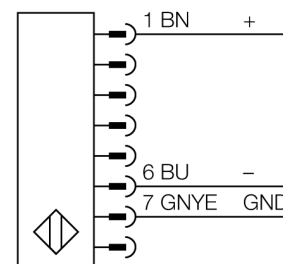

Тип	SLSE14-750Q8
Идент. №	3072363
Рабочий режим	световой барьер
Тип источника света	ИК
Длина волны	950 мм
Оптическое разрешение	14 мм
Диапазон	100...6000мм
Высота зоны детектирования	750 мм
Температура окружающей среды	0...+50°C
Рабочее напряжение	20...28В =
Остаточная пульсация	< 10 % U _н
Защита от короткого замыкания	да
обратной полярн.	да
Время отклика	< 27 мс
Конструкция	прямоугольный, EZ-Screen
Размеры	45 x 36 x 821 мм
Материал корпуса	Металл, AL, желтый
Линза	пластмасса, акрил
Соединение	разъем, M12 x 1
Класс защиты	IP65
Индикатор рабочего напряжения	светодиодзел.

Схема подключения

Принцип действия

Фотобарьер безопасности высокого разрешения для защиты персонала состоит из эмиттера и приемника. Система синхронизирована оптически, таким образом проводное соединение между приемником и излучателем является избыточным. Выходы безопасности приемника подключены напрямую к нагрузочному реле и инициируют мгновенный останов опасного цикла машины. Категория безопасности персонала 4 в соотв. с IEC 61496 обеспечивается 2-канальным мониторингом переключающих устройств и множественными резервными конструкциями с общим контролем процессора.

Установочная арматура

Наименование	Идент. №		Чертеж с размерами
QDE-815D	3070883	Соединительный кабель, ПВХ, желтый, длина: 4,57 м, "мама" M12 x 1, 8-конт.	
QDE-825D	3070884	Соединительный кабель, ПВХ, желтый, длина: 7,62 м, "мама" M12 x 1, 8-конт.	

Световая завеса безопасности
Излучатель
SLSE14-750Q8

TURCK

Industrial
Automation

Установочная арматура

Наименование	Идент. №		Чертеж с размерами
CSB-M12825M1281	3073255	Y-разветвитель, ПВХ, желтый, длина: 7,6 м с разъемом "папа", M12 x 1, 8-конт. на кабеле 2 x 0,3 м, ПВХ, желтый, с разъемом "мама", M12 x 1, 8-конт.	