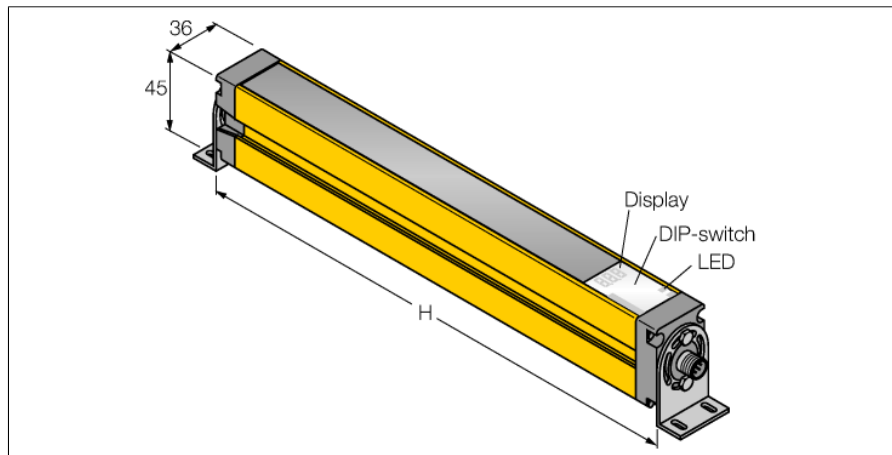

Световая завеса безопасности
Излучатель
SLSE14-750Q8

TURCK

Industrial
Automation

- Категория безопасности персонала 4, уровень производительности "e" по EN ISO 13849-1:2008
- Тип 4 по IEC 61496-1,-2
- SIL 3 по IEC 61508
- Разъем "папа", M12 x 1, 8-конт.
- Степень защиты IP65
- Настройка при помощи DIP-переключателя
- Рабочее напряжение 24 В DC +-15%
- Разрешение 14 мм
- Поле сканирования 750 мм
- Все устройства комплектуются 2 монтажными кронштейнами EZA-MBK-11; устройства с длиной от 900 мм и выше дополнительно комплектуются EZA-MBK-12

Тип	SLSE14-750Q8
Идент. №	3072363
Рабочий режим	световой барьер
Тип источника света	ИК
Длина волны	950 мм
Оптическое разрешение	14 мм
Диапазон	100...6000мм
Высота зоны детектирования	750 мм
Температура окружающей среды	0...+50°C
Рабочее напряжение	20...28В =
Остаточная пульсация	< 10 % U _н
Защита от короткого замыкания	да
обратной полярн.	да
Время отклика	< 27 мс
Конструкция	прямоугольный, EZ-Screen
Размеры	45 x 36 x 821 мм
Материал корпуса	Металл, AL, желтый
Линза	пластмасса, акрил
Соединение	разъем, M12 x 1
Класс защиты	IP65
Индикатор рабочего напряжения	светодиодзел.

Схема подключения

Принцип действия

Фотобарьер безопасности высокого разрешения для защиты персонала состоит из эмиттера и приемника. Система синхронизирована оптически, таким образом проводное соединение между приемником и излучателем является избыточным. Выходы безопасности приемника подключены напрямую к нагрузочному реле и инициируют мгновенный останов опасного цикла машины. Категория безопасности персонала 4 в соотв. с IEC 61496 обеспечивается 2-канальным мониторингом переключающих устройств и множественными резервными конструкциями с общим контролем процессора.

Установочная арматура

Наименование	Идент. №		Чертеж с размерами
QDE-815D	3070883	Соединительный кабель, ПВХ, желтый, длина: 4,57 м, "мама" M12 x 1, 8-конт.	
QDE-825D	3070884	Соединительный кабель, ПВХ, желтый, длина: 7,62 м, "мама" M12 x 1, 8-конт.	