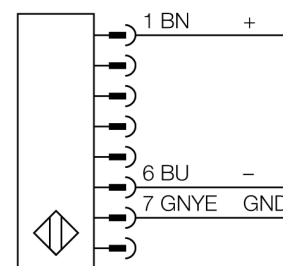

Typové označení	SLSE14-750Q8
Identifikační číslo	3072363
Druh provozu	optický závěs
Barva světla	IR
Vlnová délka	950 nm
Optické rozlišení	14 mm
Rozsah	100...6000 mm
Hlídaná výška	750 mm
Okolní teplota	0... +50°C
Napájecí napětí	20...28VDC
Zvlnění	< 10 % U _s
Ochrana proti zkratu	ano
Ochrana proti přepólování	ano
Čas odezvy	< 27 ms
Pouzdro	kvádrové pouzdro, EZ-Screen
Rozměry	45 x 36 x 821 mm
Materiál pouzdra	kov, Al, žlutá
Čočka	plast, akrylát
Připojení	konektor, M12 x 1
Stupeň krytí	IP65
Indikace napájení	LED zelená

Schéma zapojení

Funkční princip

Bezpečnostní optický závěs pro ochranu osob s vysokou rozlišovací schopností se skládá z vysílače a přijímače. Protože je systém opticky synchronizován, není potřeba propojení mezi vysílačem a přijímací jednotkou. Bezpečnostní spínací výstupy přijímačů jsou přímo propojeny na výkonové relé a způsobí okamžité zastavení nebezpečného cyklu stroje. Díky redundantnímu zapojení kontrolovaných obvodů, redundantní konstrukci přístroje s dvěma nezávislými, navzájem se kontrolujícími mikroprocesory je dosaženo bezpečnostní kategorie 4 dle IEC 61496.