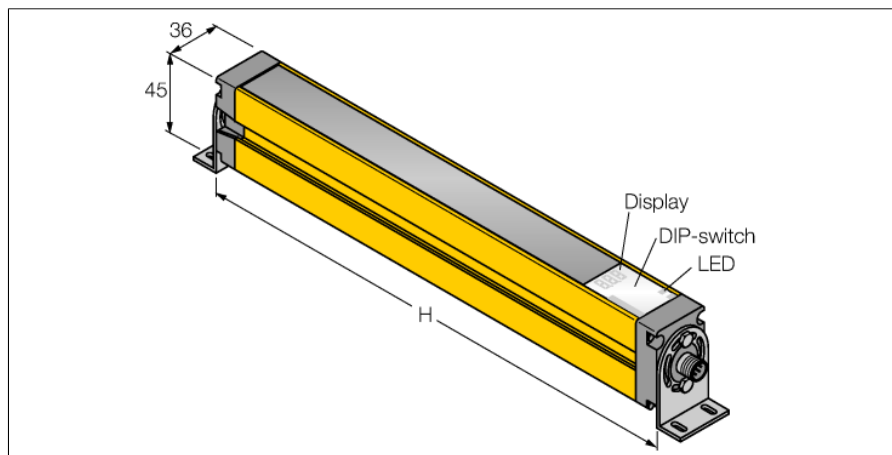

**optický závěs pro ochranu osob
vysílač
SLSE14-750Q8**

TURCK

Industrial
Automation

- **kategorie 4, PL e dle EN ISO 13849-1:2008**
- **typ 4 dle IEC 61496-1,-2**
- **SIL 3 dle IEC 61508**
- **zástrčka M12 x 1, 8pinová**
- **stupeň krytí IP65**
- **nastavení pomocí DIP přepínačů**
- **napájecí napětí 24 VDC +/-15%**
- **rozlišení 14 mm**
- **hlídaná výška 750 mm**
- **každý přístroj obsahuje dvě montážní úchytky EZA-MBK-11, přístroje s délkou 900 mm a více obsahují navíc EZA-MBK-12**

Typové označení	SLSE14-750Q8
Identifikační číslo	3072363
Druh provozu	optický závěs
Barva světla	IR
Vlnová délka	950 nm
Optické rozlišení	14 mm
Rozsah	100...6000 mm
Hlídaná výška	750 mm
Okolní teplota	0... +50°C
Napájecí napětí	20...28VDC
Zvlnění	< 10 % U _s
Ochrana proti zkratu	ano
Ochrana proti přepólování	ano
Čas odezvy	< 27 ms
Pouzdro	kvádrové pouzdro, EZ-Screen
Rozměry	45 x 36 x 821 mm
Materiál pouzdra	kov, Al, žlutá
Čočka	plast, akrylát
Připojení	konektor, M12 x 1
Stupeň krytí	IP65
Indikace napájení	LED zelená

Schéma zapojení

Funkční princip

Bezpečnostní optický závěs pro ochranu osob s vysokou rozlišovací schopností se skládá z vysílače a přijímače. Protože je systém opticky synchronizován, není potřeba propojení mezi vysílačem a přijímací jednotkou. Bezpečnostní spínací výstupy přijímačů jsou přímo propojeny na výkonové relé a způsobí okamžité zastavení nebezpečného cyklu stroje. Díky redundantnímu zapojení kontrolovaných obvodů, redundantní konstrukci přístroje s dvěma nezávislými, navzájem se kontrolujícími mikroprocesory je dosaženo bezpečnostní kategorie 4 dle IEC 61496.