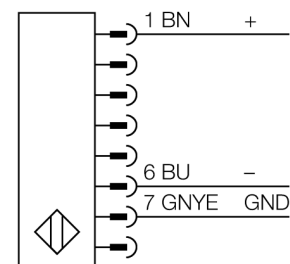

Тип	SLSE14-900Q8
Идент. №	3072364
Рабочий режим	световой барьер
Тип источника света	ИК
Длина волны	950 мм
Оптическое разрешение	14 мм
Диапазон	100...6000мм
Высота зоны детектирования	900 мм
Температура окружающей среды	0...+50°C
Рабочее напряжение	20...28В =
Остаточная пульсация	< 10 % U _н
Защита от короткого замыкания	да
обратной полярн.	да
Время отклика	< 32 мс
Конструкция	прямоугольный, EZ-Screen
Размеры	45 x 36 x 971 мм
Материал корпуса	Металл, AL, желтый
Линза	пластмасса, акрил
Соединение	разъем, M12 x 1
Класс защиты	IP65
Индикатор рабочего напряжения	светодиодзел.

Схема подключения

Принцип действия

Фотобарьер безопасности высокого разрешения для защиты персонала состоит из эмиттера и приемника. Система синхронизирована оптически, таким образом проводное соединение между приемником и излучателем является избыточным. Выходы безопасности приемника подключены напрямую к нагрузочному реле и инициируют мгновенный останов опасного цикла машины. Категория безопасности персонала 4 в соотв. с IEC 61496 обеспечивается 2-канальным мониторингом переключающих устройств и множественными резервными конструкциями с общим контролем процессора.

Установочная арматура

Наименование	Идент. №		Чертеж с размерами
QDE-815D	3070883	Соединительный кабель, ПВХ, желтый, длина: 4,57 м, "мама" M12 x 1, 8-конт.	
QDE-825D	3070884	Соединительный кабель, ПВХ, желтый, длина: 7,62 м, "мама" M12 x 1, 8-конт.	

**Световая завеса безопасности
Излучатель
SLSE14-900Q8**

TURCK

Industrial
Automation

Установочная арматура

Наименование	Идент. №		Чертеж с размерами
CSB-M12825M1281	3073255	Y-разветвитель, ПВХ, желтый, длина: 7,6 м с разъемом "папа", M12 x 1, 8-конт. на кабеле 2 x 0,3 м, ПВХ, желтый, с разъемом "мама", M12 x 1, 8-конт.	