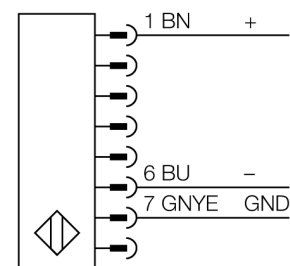

**optický závěs pro ochranu osob
vysílač
SLSE14-900Q8**

TURCK

Industrial
Automation

- **kategorie 4, PL e dle EN ISO 13849-1:2008**
- **typ 4 dle IEC 61496-1,-2**
- **SIL 3 dle IEC 61508**
- **zástrčka M12 x 1, 8pinová**
- **stupeň krytí IP65**
- **nastavení pomocí DIP přepínačů**
- **napájecí napětí 24 VDC +/-15%**
- **rozlišení 14 mm**
- **hlídaná výška 900 mm**
- **každý přístroj obsahuje dvě montážní úchytky EZA-MBK-11, přístroje s délkou 900 mm a více obsahují navíc EZA-MBK-12**

Typové označení	SLSE14-900Q8
Identifikační číslo	3072364
Druh provozu	optický závěs
Barva světla	IR
Vlnová délka	950 nm
Optické rozlišení	14 mm
Rozsah	100...6000 mm
Hlídaná výška	900 mm
Okolní teplota	0... +50°C
Napájecí napětí	20...28VDC
Zvlnění	< 10 % U _s
Ochrana proti zkratu	ano
Ochrana proti přepólování	ano
Čas odezvy	< 32 ms
Pouzdro	kvádrové pouzdro, EZ-Screen
Rozměry	45 x 36 x 971 mm
Materiál pouzdra	kov, Al, žlutá
Čočka	plast, akrylát
Připojení	konektor, M12 x 1
Stupeň krytí	IP65
Indikace napájení	LED zelená

Schéma zapojení

Funkční princip

Bezpečnostní optický závěs pro ochranu osob s vysokou rozlišovací schopností se skládá z vysílače a přijímače. Protože je systém opticky synchronizován, není potřeba propojení mezi vysílačem a přijímací jednotkou. Bezpečnostní spínací výstupy přijímačů jsou přímo propojeny na výkonové relé a způsobí okamžité zastavení nebezpečného cyklu stroje. Díky redundantnímu zapojení kontrolovaných obvodů, redundantní konstrukci přístroje s dvěma nezávislými, navzájem se kontrolujícími mikroprocesory je dosaženo bezpečnostní kategorie 4 dle IEC 61496.

Wiring accessories

Typové označení	Identifikační číslo		Rozměrový náčrtek
QDE-815D	3070883	připojovací kabel, žluté PVC, délka: 4.57 m, zásuvka M12 x 1, 8pinová	
QDE-825D	3070884	připojovací kabel, žluté PVC, délka: 7.62 m, zásuvka M12 x 1, 8pinová	