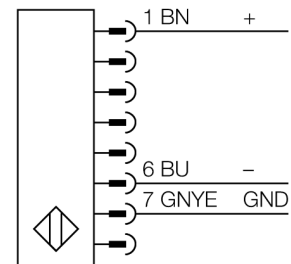

**Lichtgordijn voor personenbeveiliging
zender
SLSE14-1050Q8**

- personenbeschermingsgraad Cat 4 PL e volgens EN ISO 13849-1:2008
- type 4 volgens IEC 61496-1,-2
- SIL 3 volgens IEC 61508
- M12 x 1 connector, 8-polig
- beschermingsgraad IP65
- instelling via DIP-switch
- bedrijfsspanning 24 VDC +/-15%
- resolutie 14 mm
- bewakingshoogte 1050 mm
- Bij elk apparaat zijn twee bevestigingsbeugels EZA-MBK-11 inbegrepen, bij apparaatlengten vanaf 900 mm een extra bevestigingsbeugel EZA-MBK-12

Type	SLSE14-1050Q8
Ident no.	3072365
Systeemuitvoering	lichtgordijn
Lichtsoort	IR
Golflengte	950 nm
Optische resolutie	14 mm
Reikwijdte	100...6000mm
Hoogte bewakingsveld	1050 mm
Omgevingstemperatuur	0...+50 °C
Bedrijfsspanning U_s	20...28 VDC
Restriempelspanning	< 10 % U _s
Kortsluitbeveiliging	ja
Ompoolbeveiliging	ja
Aansprektijd	< 36 ms
Bouwvorm	rechthoekig, EZ-Screen
Afmetingen	45 x 36 x 1120 mm
Materiaal behuizing	metaal, AL, geel
Lens	kunststof, acryl
Aansluiting	male, M12 x 1
Beschermingsgraad	IP65
Bedrijfsspanningsindicatie	LEDgroen

Aansluitschema

Functieprincipe

Het lichtgordijn voor personenbeveiliging met hoge resolutie bestaat uit een zender en ontvanger. Aangezien het systeem optisch gesynchroniseerd wordt, is er geen bedrading tussen de zender en ontvanger vereist. De veiligheidsschakeluitgangen van de ontvanger worden direct met een lastrelais verbonden en doen de gevaarlijke machinecyclus onmiddellijk stoppen. Via de tweekanalige bewaking van het schakelapparaat en de diversitair redundante opbouw, waarbij twee processoren een wederzijdse controle tot stand brengen, wordt aan de personenbeveiligingscategorie 4 volgens IEC 61496-1 voldaan.

Verbindingtoebehoren

Type	Ident no.		Afmetingen
QDE-815D	3070883	aansluitkabel, PVC, geel, lengte: 4.57 m contraconnector, M12 x 1, 8-polig	
QDE-825D	3070884	aansluitkabel, PVC, geel, lengte: 7.62 m contraconnector, M12 x 1, 8-polig	