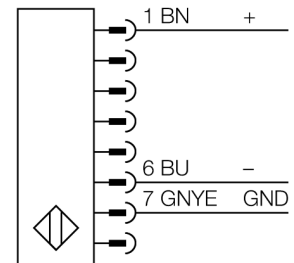

应用于设备安全领域的光幕
发射器
SLSE14-1050Q8

- 人身安全 等级4级, 请参考 EN ISO 13849-1:2008
- 4级 依据IEC 61496-1,-2
- SIL 3 符合IEC 61508
- M12x 1, 8芯针头接插件
- 防护等级IP65
- 通过DIP开关调节
- 工作电压 24 VDC +-15%
- 分辨率 14 mm
- 扫描区域1050 mm
- 设备包含2个 EZA-MBK-11 安装支架; 900 mm 设备或增加更长包括 1 EZA-MBK-12

型号	SLSE14-1050Q8
货号	3072365
工作模式	反光板
发光模式	IR
波长	950 nm
Optical resolution	14 mm
最大检测范围 [mm]	100...6000 mm
Detection zone height	1050 mm
环境温度	0...+50 °C
工作电压	20...28VDC
漏波纹	< 10 % U _s
短路保护	是
反极性保护	是
响应时间	< 36 ms
设计	方型, EZ-Screen
尺寸	45x 36x 1120 mm
外壳材料	金属, 铝, 黄
镜头	塑料, 丙烯酸
连接	接插件, M12 x 1
防护等级	IP65
工作电压指示	LED指示灯 绿

接线图

功能原理

高分辨率用于人身防护的安全光幕是由一个发射器和一个接收器组成的。光学同步系统实现发射器和接收器之间冗余连接。安全开关的输出信号直接与负载继电器相连,能直接关闭设备运转。符合IEC 61496 标准的4级人身安全等级是通过开关装置和共有的多冗余中央处理控制单元的两路监控功能来实现的。

应用于设备安全领域的光幕
发射器
SLSE14-1050Q8

TURCK

Industrial
Automation