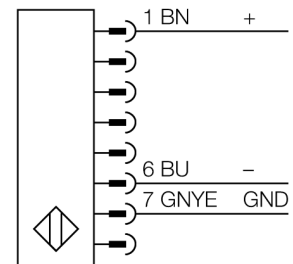

**Lichtgordijn voor personenbeveiliging
zender
SLSE14-1200Q8**

- personenbeschermingsgraad Cat 4 PL e volgens EN ISO 13849-1:2008
- type 4 volgens IEC 61496-1,-2
- SIL 3 volgens IEC 61508
- M12 x 1 connector, 8-polig
- beschermingsgraad IP65
- instelling via DIP-switch
- bedrijfsspanning 24 VDC +/-15%
- resolutie 14 mm
- bewakingshoogte 1200 mm
- Bij elk apparaat zijn twee bevestigingsbeugels EZA-MBK-11 inbegrepen, bij apparaatlengten vanaf 900 mm een extra bevestigingsbeugel EZA-MBK-12

Type	SLSE14-1200Q8
Ident no.	3072366
Systeemuitvoering	lichtgordijn
Lichtsoort	IR
Golfengte	950 nm
Optische resolutie	14 mm
Reikwijdte	100...6000mm
Hoogte bewakingsveld	1200 mm
Omgevingstemperatuur	0...+50 °C
Bedrijfsspanning U_s	20...28 VDC
Restriempelspanning	< 10 % U_s
Kortsluitbeveiliging	ja
Ompoolbeveiliging	ja
Aansprektijd	< 40 ms
Bouwvorm	rechthoekig, EZ-Screen
Afmetingen	45 x 36 x 1270 mm
Materiaal behuizing	metaal, AL, geel
Lens	kunststof, acryl
Aansluiting	male, M12 x 1
Beschermingsgraad	IP65
Bedrijfsspanningsindicatie	LEDgroen

Aansluitschema

Functieprincipe

Het lichtgordijn voor personenbeveiliging met hoge resolutie bestaat uit een zender en ontvanger. Aangezien het systeem optisch gesynchroniseerd wordt, is er geen bedrading tussen de zender en ontvanger vereist. De veiligheidsschakeluitgangen van de ontvanger worden direct met een lastrelais verbonden en doen de gevaarlijke machinecyclus onmiddellijk stoppen. Via de tweekanalige bewaking van het schakelapparaat en de diversitaire redundante opbouw, waarbij twee processoren een wederzijdse controle tot stand brengen, wordt aan de personenbeveiligingscategorie 4 volgens IEC 61496-1 voldaan.

Verbindingtoebehoren

Type	Ident no.		Afmetingen
QDE-815D	3070883	aansluitkabel, PVC, geel, lengte: 4.57 m contraconnector, M12 x 1, 8-polig	
QDE-825D	3070884	aansluitkabel, PVC, geel, lengte: 7.62 m contraconnector, M12 x 1, 8-polig	