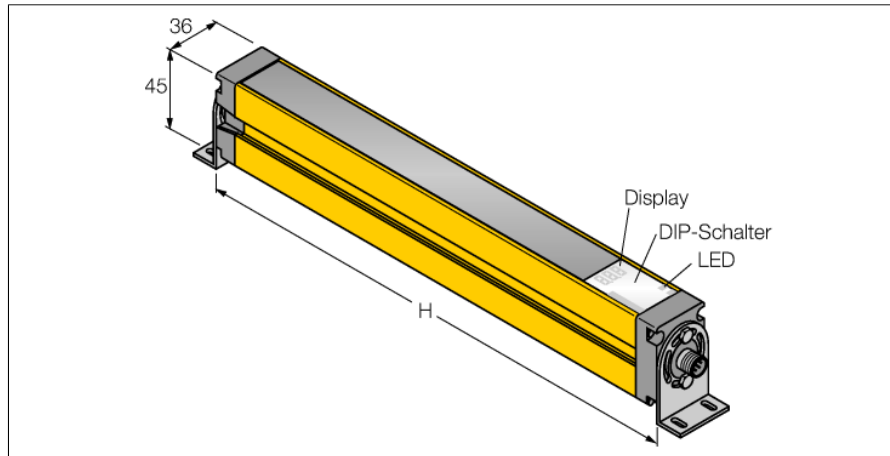

Personenschutz Lichtvorhang

Sender

SLSE14-1200Q8

- Personenschutzart Cat 4, PL e nach EN ISO 13849-1:2008
- Typ 4 nach IEC 61496-1,-2
- SIL 3 nach IEC 61508
- Stecker M12 x 1, 8-polig
- Schutzart IP65
- Einstellung über DIP-Schalter
- Betriebsspannung 24 VDC $\pm 15\%$
- Auflösung 14 mm
- Überwachungsfeldhöhe 1200 mm
- Bei jedem Gerät sind zwei Haltewinkel EZA-MBK-11 im Lieferumfang enthalten, bei Gerätelängen ab 900 mm ein zusätzlicher Haltewinkel EZA-MBK-12

Typenbezeichnung	SLSE14-1200Q8
Ident-Nr.	3072366
Betriebsart	Lichtvorhang
Lichtart	IR
Wellenlänge	950 nm
Optische Auflösung	14 mm
Reichweite	100...6000mm
Überwachungsfeldhöhe	1200 mm
Umgebungstemperatur	0...+50°C
Betriebsspannung	20... 28 VDC
Restwelligkeit	< 10 % U_s
Kurzschlusschutz	ja
Verpolungsschutz	ja
Ansprechzeit	< 40 ms
Bauform	Quader, EZ-Screen
Abmessungen	45 x 36 x 1270 mm
Gehäusewerkstoff	Metall, AL, gelb
Linse	Kunststoff, Acryl
Anschluss	Steckverbinder, M12 x 1
Schutzart	IP65
Betriebsspannungsanzeige	LED grün

Anschlussbild

Funktionsprinzip

Der hochauflösende Personenschutz-Sicherheitslichtvorhang besteht aus Sender und Empfänger. Da das System optisch synchronisiert wird, ist keine Verdrahtung zwischen der Sende- und Empfangseinheit erforderlich. Die Sicherheitsschaltausgänge des Empfängers werden direkt mit einem Lastrelais verbunden und bewirken den sofortigen Stopp des gefährlichen Maschinenzyklus. Über die zweikanalige Überwachung des Schaltgerätes und den diversitär redundanten Aufbau, bei dem zwei Prozessoren eine gegenseitige Kontrolle bewirken, wird die Personenschutzart Typ 4 nach IEC 61496 erfüllt.

Anschlusszubehör

Typ	Ident-Nr.		Maßbild
QDE-815D	3070883	Anschlusskabel, PVC, gelb, Länge: 4.57 m, Kupplung, M12 x 1, 8-polig	
QDE-825D	3070884	Anschlusskabel, PVC, gelb, Länge: 7.62 m, Kupplung, M12 x 1, 8-polig	