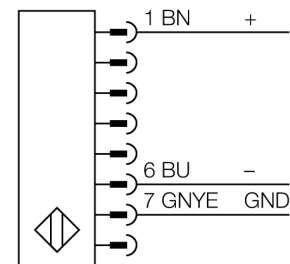

Световая завеса безопасности
Излучатель
SLSE14-1200Q8

TURCK

Industrial
Automation

- Категория безопасности персонала 4, уровень производительности "e" по EN ISO 13849-1:2008
- Тип 4 по IEC 61496-1,-2
- SIL 3 по IEC 61508
- Разъем "папа", M12 x 1, 8-конт.
- Степень защиты IP65
- Настройка при помощи DIP-переключателя
- Рабочее напряжение 24 В DC +-15%
- Разрешение 14 мм
- Поле сканирования 1200 мм
- Все устройства комплектуются 2 монтажными кронштейнами EZA-MBK-11; устройства с длиной от 900 мм и выше дополнительно комплектуются EZA-MBK-12

Тип	SLSE14-1200Q8
Идент. №	3072366
Рабочий режим	световой барьер
Тип источника света	ИК
Длина волны	950 мм
Оптическое разрешение	14 мм
Диапазон	100...6000мм
Высота зоны детектирования	1200 мм
Температура окружающей среды	0...+50°C
Рабочее напряжение	20...28В =
Остаточная пульсация	< 10 % U _н
Защита от короткого замыкания обратной полярн.	да
Время отклика	< 40 мс
Конструкция	прямоугольный, EZ-Screen
Размеры	45 x 36 x 1270 мм
Материал корпуса	Металл, AL, желтый
Линза	пластмасса, акрил
Соединение	разъем, M12 x 1
Класс защиты	IP65
Индикатор рабочего напряжения	светодиодзел.

Схема подключения

Принцип действия

Фотобарьер безопасности высокого разрешения для защиты персонала состоит из эмиттера и приемника. Система синхронизирована оптически, таким образом проводное соединение между приемником и излучателем является избыточным. Выходы безопасности приемника подключены напрямую к нагрузочному реле и инициируют мгновенный останов опасного цикла машины. Категория безопасности персонала 4 в соотв. с IEC 61496 обеспечивается 2-канальным мониторингом переключающих устройств и множественными резервными конструкциями с общим контролем процессора.

Установочная арматура

Наименование	Идент. №		Чертеж с размерами
QDE-815D	3070883	Соединительный кабель, ПВХ, желтый, длина: 4,57 м, "мама" M12 x 1, 8-конт.	
QDE-825D	3070884	Соединительный кабель, ПВХ, желтый, длина: 7,62 м, "мама" M12 x 1, 8-конт.	