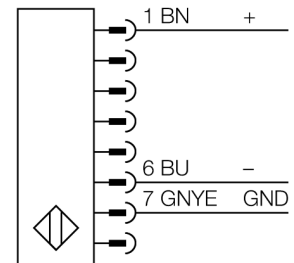

应用于设备安全领域的光幕
发射器
SLSE14-1200Q8

- 人身安全 等级4级, 请参考 EN ISO 13849-1:2008
- 4级 依据IEC 61496-1,-2
- SIL 3 符合IEC 61508
- M12x 1, 8芯针头接插件
- 防护等级IP65
- 通过DIP开关调节
- 工作电压 24 VDC +-15%
- 分辨率 14 mm
- 扫描区域1200 mm
- 设备包含2个 EZA-MBK-11 安装支架; 900 mm 设备或增加更长包括 1 EZA-MBK-12

型号	SLSE14-1200Q8
货号	3072366
工作模式	反光板
发光模式	IR
波长	950 nm
Optical resolution	14 mm
最大检测范围 [mm]	100...6000 mm
Detection zone height	1200 mm
环境温度	0...+50 °C
工作电压	20...28VDC
漏波纹	< 10 % U _s
短路保护	是
反极性保护	是
响应时间	< 40 ms
设计	方型, EZ-Screen
尺寸	45x 36x 1270 mm
外壳材料	金属, 铝, 黄
镜头	塑料, 丙烯酸
连接	接插件, M12 x 1
防护等级	IP65
工作电压指示	LED指示灯 绿

接线图

功能原理

高分辨率用于人身防护的安全光幕是由一个发射器和一个接收器组成的。光学同步系统实现发射器和接收器之间冗余连接。安全开关的输出信号直接与负载继电器相连,能直接关闭设备运转。符合IEC 61496 标准的4级人身安全等级是通过开关装置和共有的多冗余中央处理控制单元的两路监控功能来实现的。

应用于设备安全领域的光幕
发射器
SLSE14-1200Q8

TURCK

Industrial
Automation