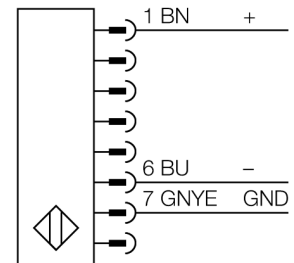

应用于设备安全领域的光幕
发射器
SLSE30-150Q8

- 人身安全 等级4级, 请参考 EN ISO 13849-1:2008
- 4级 依据IEC 61496-1,-2
- SIL 3 符合IEC 61508
- M12x 1, 8芯针头接插件
- 防护等级IP65
- 通过DIP开关调节
- 工作电压 24 VDC +-15%
- 分辨率30 mm
- 扫描区域150 mm
- 设备包含2个 EZA-MBK-11 安装支架; 900 mm 设备或增加更长包括 1 EZA-MBK-12

型号	SLSE30-150Q8
货号	3072367
工作模式	反光板
发光模式	IR
波长	950 nm
Optical resolution	30 mm
最大检测范围 [mm]	100...18000 mm
Detection zone height	150 mm
环境温度	0...+50 °C
工作电压	20...28VDC
漏波纹	< 10 % U _s
短路保护	是
反极性保护	是
响应时间	< 9 ms
设计	方型, EZ-Screen
尺寸	45x 36x 262 mm
外壳材料	金属, 铝, 黄
镜头	塑料, 丙烯酸
连接	接插件, M12 x 1
防护等级	IP65
工作电压指示	LED指示灯 绿

接线图

功能原理

高分辨率用于人身防护的安全光幕是由一个发射器和一个接收器组成的。光学同步系统实现发射器和接收器之间冗余连接。安全开关的输出信号直接与负载继电器相连,能直接关闭设备运转。符合IEC 61496 标准的4级人身安全等级是通过开关装置和共有的多冗余中央处理控制单元的两路监控功能来实现的。

应用于设备安全领域的光幕
发射器
SLSE30-150Q8

TURCK

Industrial
Automation