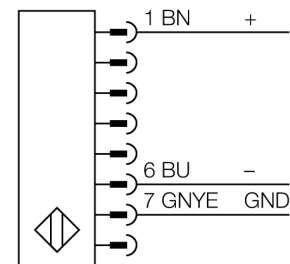

Тип	SLSE30-300Q8
Идент. №	3072368
Рабочий режим	световой барьер
Тип источника света	ИК
Длина волны	950 нм
Оптическое разрешение	30 мм
Диапазон	100...18000мм
Высота зоны детектирования	300 мм
Температура окружающей среды	0...+50°C
Рабочее напряжение	20...28В =
Остаточная пульсация	< 10 % U _н
Защита от короткого замыкания	да
обратной полярн.	да
Время отклика	< 11 мс
Конструкция	прямоугольный, EZ-Screen
Размеры	45 x 36 x 372 мм
Материал корпуса	Металл, AL, желтый
Линза	пластмасса, акрил
Соединение	разъем, M12 x 1
Класс защиты	IP65
Индикатор рабочего напряжения	светодиодзел.

Схема подключения

Принцип действия

Фотобарьер безопасности высокого разрешения для защиты персонала состоит из эмиттера и приемника. Система синхронизирована оптически, таким образом проводное соединение между приемником и излучателем является избыточным. Выходы безопасности приемника подключены напрямую к нагрузочному реле и инициируют мгновенный останов опасного цикла машины. Категория безопасности персонала 4 в соотв. с IEC 61496 обеспечивается 2-канальным мониторингом переключающих устройств и множественными резервными конструкциями с общим контролем процессора.

Установочная арматура

Наименование	Идент. №		Чертеж с размерами
QDE-815D	3070883	Соединительный кабель, ПВХ, желтый, длина: 4,57 м, "мама" M12 x 1, 8-конт.	
QDE-825D	3070884	Соединительный кабель, ПВХ, желтый, длина: 7,62 м, "мама" M12 x 1, 8-конт.	

Световая завеса безопасности
Излучатель
SLSE30-300Q8

TURCK

Industrial
Automation

Установочная арматура

Наименование	Идент. №		Чертеж с размерами
CSB-M12825M1281	3073255	Y-разветвитель, ПВХ, желтый, длина: 7,6 м с разъемом "папа", M12 x 1, 8-конт. на кабеле 2 x 0,3 м, ПВХ, желтый, с разъемом "мама", M12 x 1, 8-конт.	