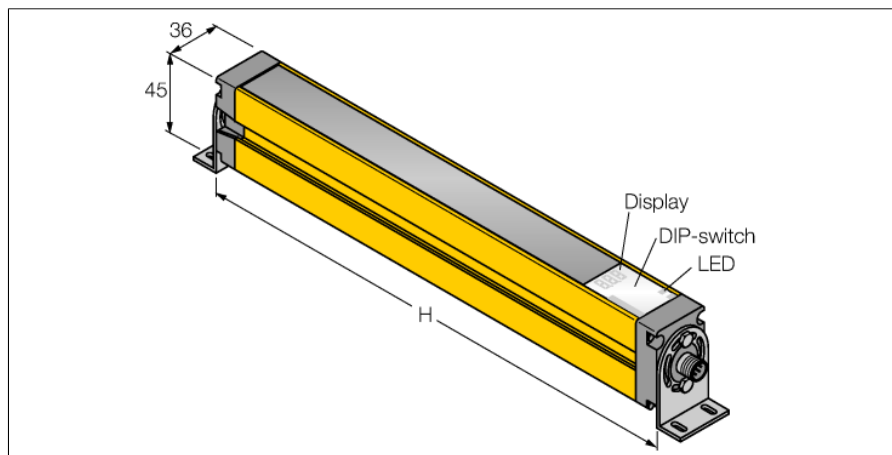

**optický závěs pro ochranu osob
vysílač
SLSE30-300Q8**

TURCK

Industrial
Automation

- **kategorie 4, PL e dle EN ISO 13849-1:2008**
- **typ 4 dle IEC 61496-1,-2**
- **SIL 3 dle IEC 61508**
- **zástrčka M12 x 1, 8pinová**
- **stupeň krytí IP65**
- **nastavení pomocí DIP přepínačů**
- **napájecí napětí 24 VDC +/-15%**
- **rozlišení 30 mm**
- **hlídaná výška 300 mm**
- **každý přístroj obsahuje dvě montážní úchytky EZA-MBK-11, přístroje s délkou 900 mm a více obsahují navíc EZA-MBK-12**

| | |
|---------------------------|-----------------------------|
| Typové označení | SLSE30-300Q8 |
| Identifikační číslo | 3072368 |
| Druh provozu | optický závěs |
| Barva světla | IR |
| Vlnová délka | 950 nm |
| Optické rozlišení | 30 mm |
| Rozsah | 100...18000 mm |
| Hlídaná výška | 300 mm |
| Okolní teplota | 0... +50°C |
| Napájecí napětí | 20...28VDC |
| Zvlnění | < 10 % U _s |
| Ochrana proti zkratu | ano |
| Ochrana proti přepólování | ano |
| Čas odezvy | < 11 ms |
| Pouzdro | kvádrové pouzdro, EZ-Screen |
| Rozměry | 45 x 36 x 372 mm |
| Materiál pouzdra | kov, Al, žlutá |
| Čočka | plast, akrylát |
| Připojení | konektor, M12 x 1 |
| Stupeň krytí | IP65 |
| Indikace napájení | LED zelená |

Schéma zapojení

Funkční princip

Bezpečnostní optický závěs pro ochranu osob s vysokou rozlišovací schopností se skládá z vysílače a přijímače. Protože je systém opticky synchronizován, není potřeba propojení mezi vysílačem a přijímací jednotkou. Bezpečnostní spínací výstupy přijímačů jsou přímo propojeny na výkonové relé a způsobí okamžité zastavení nebezpečného cyklu stroje. Díky redundantnímu zapojení kontrolovaných obvodů, redundantní konstrukci přístroje s dvěma nezávislými, navzájem se kontrolujícími mikroprocesory je dosaženo bezpečnostní kategorie 4 dle IEC 61496.