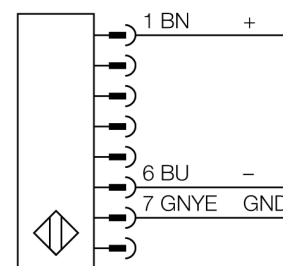

**optický závěs pro ochranu osob
vysílač
SLSE30-300Q8**

TURCK

Industrial
Automation

- **kategorie 4, PL e dle EN ISO 13849-1:2008**
- **typ 4 dle IEC 61496-1,-2**
- **SIL 3 dle IEC 61508**
- **zástrčka M12 x 1, 8pinová**
- **stupeň krytí IP65**
- **nastavení pomocí DIP přepínačů**
- **napájecí napětí 24 VDC +/-15%**
- **rozlišení 30 mm**
- **hlídaná výška 300 mm**
- **každý přístroj obsahuje dvě montážní úchytky EZA-MBK-11, přístroje s délkou 900 mm a více obsahují navíc EZA-MBK-12**

| | |
|---------------------------|-----------------------------|
| Typové označení | SLSE30-300Q8 |
| Identifikační číslo | 3072368 |
| Druh provozu | optický závěs |
| Barva světla | IR |
| Vlnová délka | 950 nm |
| Optické rozlišení | 30 mm |
| Rozsah | 100...18000 mm |
| Hlídaná výška | 300 mm |
| Okolní teplota | 0... +50°C |
| Napájecí napětí | 20...28VDC |
| Zvlnění | < 10 % U _s |
| Ochrana proti zkratu | ano |
| Ochrana proti přepólování | ano |
| Čas odezvy | < 11 ms |
| Pouzdro | kvádrové pouzdro, EZ-Screen |
| Rozměry | 45 x 36 x 372 mm |
| Materiál pouzdra | kov, Al, žlutá |
| Čočka | plast, akrylát |
| Připojení | konektor, M12 x 1 |
| Stupeň krytí | IP65 |
| Indikace napájení | LED zelená |

Schéma zapojení

Funkční princip

Bezpečnostní optický závěs pro ochranu osob s vysokou rozlišovací schopností se skládá z vysílače a přijímače. Protože je systém opticky synchronizován, není potřeba propojení mezi vysílačem a přijímací jednotkou. Bezpečnostní spínací výstupy přijímačů jsou přímo propojeny na výkonové relé a způsobí okamžité zastavení nebezpečného cyklu stroje. Díky redundantnímu zapojení kontrolovaných obvodů, redundantní konstrukci přístroje s dvěma nezávislými, navzájem se kontrolujícími mikroprocesory je dosaženo bezpečnostní kategorie 4 dle IEC 61496.