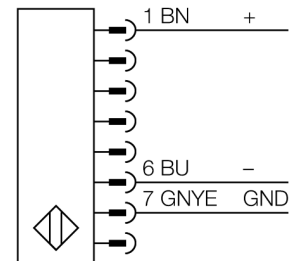

型号	SLSE30-300Q8
货号	3072368

工作模式	反光板
发光模式	IR
波长	950 nm
Optical resolution	30 mm
最大检测范围 [mm]	100...18000 mm
Detection zone height	300 mm
环境温度	0...+50 °C

工作电压	20...28VDC
漏波纹	< 10 % U <sub>s</sub>
短路保护	是
反极性保护	是
响应时间	< 11 ms

设计	方型, EZ-Screen
尺寸	45x 36x 372 mm
外壳材料	金属, 铝, 黄
镜头	塑料, 丙烯酸
连接	接插件, M12 x 1
防护等级	IP65

工作电压指示	LED指示灯 绿
--------	----------

## 功能原理

高分辨率用于人身防护的安全光幕是由一个发射器和一个接收器组成的。光学同步系统实现发射器和接收器之间冗余连接。安全开关的输出信号直接与负载继电器相连,能直接关闭设备运转。符合IEC 61496 标准的4级人身安全等级是通过开关装置和共有的多冗余中央处理控制单元的两路监控功能来实现的。

应用于设备安全领域的光幕  
发射器  
SLSE30-300Q8

**TURCK**

Industrial  
Automation