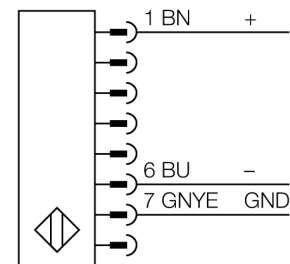

Тип	SLSE30-450Q8
Идент. №	3072369
Рабочий режим	световой барьер
Тип источника света	ИК
Длина волны	950 нм
Оптическое разрешение	30 мм
Диапазон	100...18000мм
Высота зоны детектирования	450 мм
Температура окружающей среды	0...+50°C
Рабочее напряжение	20...28В =
Остаточная пульсация	< 10 % U _н
Защита от короткого замыкания	да
обратной полярн.	да
Время отклика	< 13 мс
Конструкция	прямоугольный, EZ-Screen
Размеры	45 x 36 x 522 мм
Материал корпуса	Металл, AL, желтый
Линза	пластмасса, акрил
Соединение	разъем, M12 x 1
Класс защиты	IP65
Индикатор рабочего напряжения	светодиодзел.

Схема подключения

Принцип действия

Фотобарьер безопасности высокого разрешения для защиты персонала состоит из эмиттера и приемника. Система синхронизирована оптически, таким образом проводное соединение между приемником и излучателем является избыточным. Выходы безопасности приемника подключены напрямую к нагрузочному реле и инициируют мгновенный останов опасного цикла машины. Категория безопасности персонала 4 в соотв. с IEC 61496 обеспечивается 2-канальным мониторингом переключающих устройств и множественными резервными конструкциями с общим контролем процессора.

Установочная арматура

Наименование	Идент. №		Чертеж с размерами
QDE-815D	3070883	Соединительный кабель, ПВХ, желтый, длина: 4,57 м, "мама" M12 x 1, 8-конт.	
QDE-825D	3070884	Соединительный кабель, ПВХ, желтый, длина: 7,62 м, "мама" M12 x 1, 8-конт.	

Световая завеса безопасности
Излучатель
SLSE30-450Q8

TURCK

Industrial
Automation

Установочная арматура

Наименование	Идент. №		Чертеж с размерами
CSB-M12825M1281	3073255	Y-разветвитель, ПВХ, желтый, длина: 7,6 м с разъемом "папа", M12 x 1, 8-конт. на кабеле 2 x 0,3 м, ПВХ, желтый, с разъемом "мама", M12 x 1, 8-конт.	