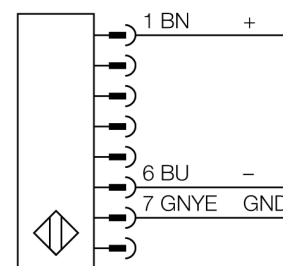

Typové označení	SLSE30-450Q8
Identifikační číslo	3072369
Druh provozu	optický závěs
Barva světla	IR
Vlnová délka	950 nm
Optické rozlišení	30 mm
Rozsah	100...18000 mm
Hlídaná výška	450 mm
Okolní teplota	0... +50°C
Napájecí napětí	20...28VDC
Zvlnění	< 10 % U _s
Ochrana proti zkratu	ano
Ochrana proti přepólování	ano
Čas odezvy	< 13 ms
Pouzdro	kvádrové pouzdro, EZ-Screen
Rozměry	45 x 36 x 522 mm
Materiál pouzdra	kov, Al, žlutá
Čočka	plast, akrylát
Připojení	konektor, M12 x 1
Stupeň krytí	IP65
Indikace napájení	LED zelená

Schéma zapojení

Funkční princip

Bezpečnostní optický závěs pro ochranu osob s vysokou rozlišovací schopností se skládá z vysílače a přijímače. Protože je systém opticky synchronizován, není potřeba propojení mezi vysílačem a přijímací jednotkou. Bezpečnostní spínací výstupy přijímačů jsou přímo propojeny na výkonové relé a způsobí okamžité zastavení nebezpečného cyklu stroje. Díky redundantnímu zapojení kontrolovaných obvodů, redundantní konstrukci přístroje s dvěma nezávislými, navzájem se kontrolujícími mikroprocesory je dosaženo bezpečnostní kategorie 4 dle IEC 61496.