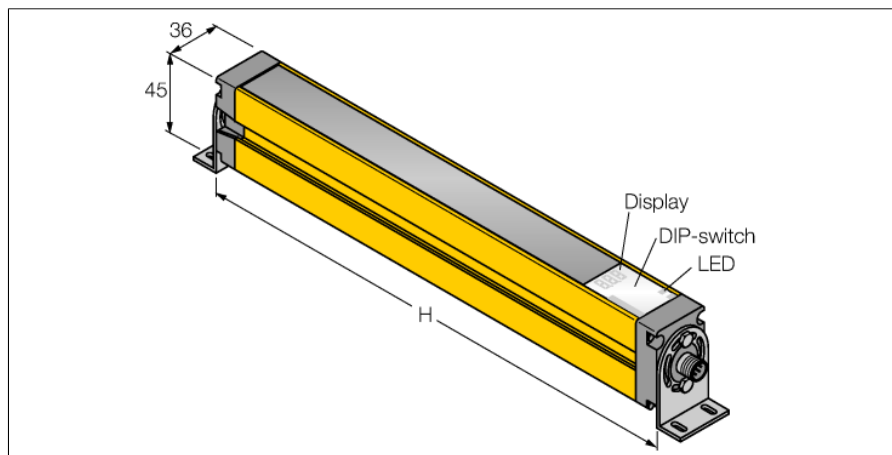

**optický závěs pro ochranu osob
vysílač
SLSE30-450Q8**

TURCK

Industrial
Automation

- **kategorie 4, PL e dle EN ISO 13849-1:2008**
- **typ 4 dle IEC 61496-1,-2**
- **SIL 3 dle IEC 61508**
- **zástrčka M12 x 1, 8pinová**
- **stupeň krytí IP65**
- **nastavení pomocí DIP přepínačů**
- **napájecí napětí 24 VDC +/-15%**
- **rozlišení 30 mm**
- **hlídaná výška 450 mm**
- **každý přístroj obsahuje dvě montážní úchytky EZA-MBK-11, přístroje s délkou 900 mm a více obsahují navíc EZA-MBK-12**

Typové označení	SLSE30-450Q8
Identifikační číslo	3072369
Druh provozu	optický závěs
Barva světla	IR
Vlnová délka	950 nm
Optické rozlišení	30 mm
Rozsah	100...18000 mm
Hlídaná výška	450 mm
Okolní teplota	0... +50°C
Napájecí napětí	20...28VDC
Zvlnění	< 10 % U _s
Ochrana proti zkratu	ano
Ochrana proti přepólování	ano
Čas odezvy	< 13 ms
Pouzdro	kvádrové pouzdro, EZ-Screen
Rozměry	45 x 36 x 522 mm
Materiál pouzdra	kov, Al, žlutá
Čočka	plast, akrylát
Připojení	konektor, M12 x 1
Stupeň krytí	IP65
Indikace napájení	LED zelená

Schéma zapojení

Funkční princip

Bezpečnostní optický závěs pro ochranu osob s vysokou rozlišovací schopností se skládá z vysílače a přijímače. Protože je systém opticky synchronizován, není potřeba propojení mezi vysílačem a přijímací jednotkou. Bezpečnostní spínací výstupy přijímačů jsou přímo propojeny na výkonové relé a způsobí okamžité zastavení nebezpečného cyklu stroje. Díky redundantnímu zapojení kontrolovaných obvodů, redundantní konstrukci přístroje s dvěma nezávislými, navzájem se kontrolujícími mikroprocesory je dosaženo bezpečnostní kategorie 4 dle IEC 61496.