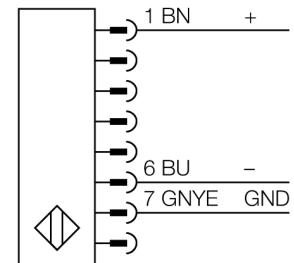

应用于设备安全领域的光幕  
发射器  
SLSE30-450Q8

- 人身安全 等级4级, 请参考 EN ISO 13849-1:2008
- 4级 依据IEC 61496-1,-2
- SIL 3 符合IEC 61508
- M12x 1, 8芯针头接插件
- 防护等级IP65
- 通过DIP开关调节
- 工作电压 24 VDC +/-15%
- 分辨率30 mm
- 扫描区域450 mm
- 设备包含2个 EZA-MBK-11 安装支架; 900 mm 设备或增加更长包括 1 EZA-MBK-12

型号	SLSE30-450Q8
货号	3072369
工作模式	反光板
发光模式	IR
波长	950 nm
Optical resolution	30 mm
最大检测范围 [mm]	100...18000 mm
Detection zone height	450 mm
环境温度	0...+50 °C
工作电压	20...28VDC
漏波纹	< 10 % U <sub>s</sub>
短路保护	是
反极性保护	是
响应时间	< 13 ms
设计	方型, EZ-Screen
尺寸	45x 36x 522 mm
外壳材料	金属, 铝, 黄
镜头	塑料, 丙烯酸
连接	接插件, M12 x 1
防护等级	IP65
工作电压指示	LED指示灯 绿

接线图

功能原理

高分辨率用于人身防护的安全光幕是由一个发射器和一个接收器组成的。光学同步系统实现发射器和接收器之间冗余连接。安全开关的输出信号直接与负载继电器相连,能直接关闭设备运转。符合IEC 61496 标准的4级人身安全等级是通过开关装置和共有的多冗余中央处理控制单元的两路监控功能来实现的。

应用于设备安全领域的光幕  
发射器  
SLSE30-450Q8

**TURCK**

Industrial  
Automation