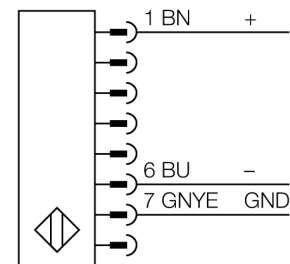

Тип	SLSE30-600Q8
Идент. №	3072370
Рабочий режим	световой барьер
Тип источника света	ИК
Длина волны	950 мм
Оптическое разрешение	30 мм
Диапазон	100...18000мм
Высота зоны детектирования	600 мм
Температура окружающей среды	0...+50°C
Рабочее напряжение	20...28В =
Остаточная пульсация	< 10 % U _н
Защита от короткого замыкания обратной полярн.	да
Время отклика	< 15 мс
Конструкция	прямоугольный, EZ-Screen
Размеры	45 x 36 x 671 мм
Материал корпуса	Металл, AL, желтый
Линза	пластмасса, акрил
Соединение	разъем, M12 x 1
Класс защиты	IP65
Индикатор рабочего напряжения	светодиодзел.

Схема подключения

Принцип действия

Фотобарьер безопасности высокого разрешения для защиты персонала состоит из эмиттера и приемника. Система синхронизирована оптически, таким образом проводное соединение между приемником и излучателем является избыточным. Выходы безопасности приемника подключены напрямую к нагрузочному реле и инициируют мгновенный останов опасного цикла машины. Категория безопасности персонала 4 в соотв. с IEC 61496 обеспечивается 2-канальным мониторингом переключающих устройств и множественными резервными конструкциями с общим контролем процессора.

Установочная арматура

Наименование	Идент. №		Чертеж с размерами
QDE-815D	3070883	Соединительный кабель, ПВХ, желтый, длина: 4,57 м, "мама" M12 x 1, 8-конт.	
QDE-825D	3070884	Соединительный кабель, ПВХ, желтый, длина: 7,62 м, "мама" M12 x 1, 8-конт.	

Световая завеса безопасности
Излучатель
SLSE30-600Q8

TURCK

Industrial
Automation

Установочная арматура

Наименование	Идент. №		Чертеж с размерами
CSB-M12825M1281	3073255	Y-разветвитель, ПВХ, желтый, длина: 7,6 м с разъемом "папа", M12 x 1, 8-конт. на кабеле 2 x 0,3 м, ПВХ, желтый, с разъемом "мама", M12 x 1, 8-конт.	