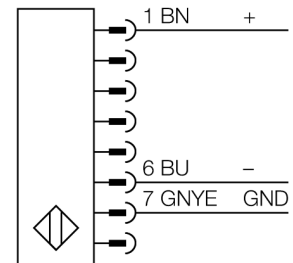

应用于设备安全领域的光幕
发射器
SLSE30-600Q8

- 人身安全 等级4级, 请参考 EN ISO 13849-1:2008
- 4级 依据IEC 61496-1,-2
- SIL 3 符合IEC 61508
- M12x 1, 8芯针头接插件
- 防护等级IP65
- 通过DIP开关调节
- 工作电压 24 VDC +-15%
- 分辨率30 mm
- 扫描区域600 mm
- 设备包含2个 EZA-MBK-11 安装支架; 900 mm 设备或增加更长包括 1 EZA-MBK-12

型号	SLSE30-600Q8
货号	3072370
工作模式	反光板
发光模式	IR
波长	950 nm
Optical resolution	30 mm
最大检测范围 [mm]	100...18000 mm
Detection zone height	600 mm
环境温度	0...+50 °C
工作电压	20...28VDC
漏波纹	< 10 % U _s
短路保护	是
反极性保护	是
响应时间	< 15 ms
设计	方型, EZ-Screen
尺寸	45x 36x 671 mm
外壳材料	金属, 铝, 黄
镜头	塑料, 丙烯酸
连接	接插件, M12 x 1
防护等级	IP65
工作电压指示	LED指示灯 绿

接线图

功能原理

高分辨率用于人身防护的安全光幕是由一个发射器和一个接收器组成的。光学同步系统实现发射器和接收器之间冗余连接。安全开关的输出信号直接与负载继电器相连,能直接关闭设备运转。符合IEC 61496 标准的4级人身安全等级是通过开关装置和共有的多冗余中央处理控制单元的两路监控功能来实现的。

应用于设备安全领域的光幕
发射器
SLSE30-600Q8

TURCK

Industrial
Automation