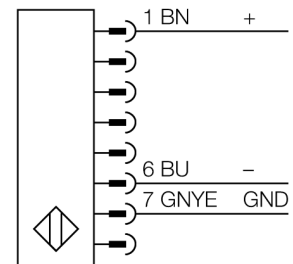

**Lichtgordijn voor personenbeveiliging
zender
SLSE30-750Q8**

- personenbeschermingsgraad Cat 4 PL e volgens EN ISO 13849-1:2008
- type 4 volgens IEC 61496-1,-2
- SIL 3 volgens IEC 61508
- M12 x 1 connector, 8-polig
- beschermingsgraad IP65
- instelling via DIP-switch
- bedrijfsspanning 24 VDC +/-15%
- resolutie 30 mm
- bewakingshoogte 750 mm
- Bij elk apparaat zijn twee bevestigingsbeugels EZA-MBK-11 inbegrepen, bij apparaatlengten vanaf 900 mm een extra bevestigingsbeugel EZA-MBK-12

Type	SLSE30-750Q8
Ident no.	3072371
Systeemuitvoering	lichtgordijn
Lichtsoort	IR
Golflengte	950 nm
Optische resolutie	30 mm
Reikwijdte	100...18000mm
Hoogte bewakingsveld	750 mm
Omgevingstemperatuur	0...+50 °C
Bedrijfsspanning U_s	20...28 VDC
Restriempelspanning	< 10 % U _s
Kortsluitbeveiliging	ja
Ompoolbeveiliging	ja
Aanspreektijd	< 17 ms
Bouwvorm	rechthoekig, EZ-Screen
Afmetingen	45 x 36 x 821 mm
Materiaal behuizing	metaal, AL, geel
Lens	kunststof, acryl
Aansluiting	male, M12 x 1
Beschermingsgraad	IP65
Bedrijfsspanningsindicatie	LEDgroen

Aansluitschema

Functieprincipe

Het lichtgordijn voor personenbeveiliging met hoge resolutie bestaat uit een zender en ontvanger. Aangezien het systeem optisch gesynchroniseerd wordt, is er geen bedrading tussen de zender en ontvanger vereist. De veiligheidsschakeluitgangen van de ontvanger worden direct met een lastrelais verbonden en doen de gevaarlijke machinecyclus onmiddellijk stoppen. Via de tweekanalige bewaking van het schakelapparaat en de diversitaire redundante opbouw, waarbij twee processoren een wederzijdse controle tot stand brengen, wordt aan de personenbeveiligingscategorie 4 volgens IEC 61496-1 voldaan.

Verbindingtoebehoren

Type	Ident no.		Afmetingen
QDE-815D	3070883	aansluitkabel, PVC, geel, lengte: 4.57 m contraconnector, M12 x 1, 8-polig	
QDE-825D	3070884	aansluitkabel, PVC, geel, lengte: 7.62 m contraconnector, M12 x 1, 8-polig	