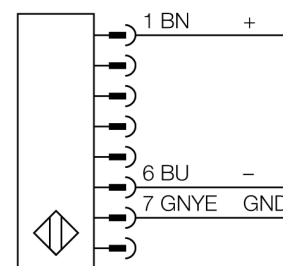

<b>Typové označení</b>	SLSE30-750Q8
Identifikační číslo	3072371
<b>Druh provozu</b>	optický závěs
Barva světla	IR
Vlnová délka	950 nm
Optické rozlišení	30 mm
Rozsah	100...18000 mm
Hlídaná výška	750 mm
Okolní teplota	0... +50°C
<b>Napájecí napětí</b>	20...28VDC
Zvlnění	< 10 % U <sub>s</sub>
Ochrana proti zkratu	ano
Ochrana proti přepólování	ano
Čas odezvy	< 17 ms
<b>Pouzdro</b>	kvádrové pouzdro, EZ-Screen
Rozměry	45 x 36 x 821 mm
Materiál pouzdra	kov, Al, žlutá
Čočka	plast, akrylát
Připojení	konektor, M12 x 1
Stupeň krytí	IP65
<b>Indikace napájení</b>	LED zelená

**Schéma zapojení**

**Funkční princip**

Bezpečnostní optický závěs pro ochranu osob s vysokou rozlišovací schopností se skládá z vysílače a přijímače. Protože je systém opticky synchronizován, není potřeba propojení mezi vysílačem a přijímací jednotkou. Bezpečnostní spínací výstupy přijímačů jsou přímo propojeny na výkonové relé a způsobí okamžité zastavení nebezpečného cyklu stroje. Díky redundantnímu zapojení kontrolovaných obvodů, redundantní konstrukci přístroje s dvěma nezávislými, navzájem se kontrolujícími mikroprocesory je dosaženo bezpečnostní kategorie 4 dle IEC 61496.