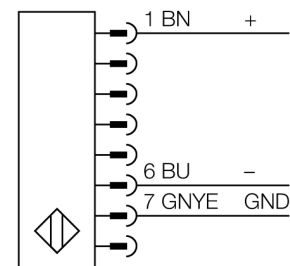

Personenschutz Lichtvorhang
Sender
SLSE30-900-Q8

- Personenschutzart Cat 4, PL e nach EN ISO 13849-1:2008
- Typ 4 nach IEC 61496-1,-2
- SIL 3 nach IEC 61508
- Stecker M12 x 1, 8-polig
- Schutzart IP65
- Einstellung über DIP-Schalter
- Betriebsspannung 24 VDC +/-15%
- Auflösung 30 mm
- Überwachungsfeldhöhe 900 mm
- Bei jedem Gerät sind zwei Haltewinkel EZA-MBK-11 im Lieferumfang enthalten, bei Gerätelängen ab 900 mm ein zusätzlicher Haltewinkel EZA-MBK-12

Typenbezeichnung	SLSE30-900-Q8
Ident-Nr.	3072372
Betriebsart	Lichtvorhang
Lichtart	IR
Wellenlänge	950 nm
Optische Auflösung	30 mm
Reichweite	100...18000mm
Überwachungsfeldhöhe	900 mm
Umgebungstemperatur	0...+50°C
Betriebsspannung	20... 28 VDC
Restwelligkeit	< 10 % U _s
Kurzschlusschutz	ja
Verpolungsschutz	ja
Ansprechzeit	< 19 ms
Bauform	Quader, EZ-Screen
Abmessungen	45 x 36 x 971 mm
Gehäusewerkstoff	Metall, AL, gelb
Linse	Kunststoff, Acryl
Anschluss	Steckverbinder, M12 x 1
Schutzart	IP65
Betriebsspannungsanzeige	LED grün

Anschlussbild

Funktionsprinzip

Der hochauflösende Personenschutz-Sicherheitslichtvorhang besteht aus Sender und Empfänger. Da das System optisch synchronisiert wird, ist keine Verdrahtung zwischen der Sende- und Empfangseinheit erforderlich. Die Sicherheitsschaltausgänge des Empfängers werden direkt mit einem Lastrelais verbunden und bewirken den sofortigen Stopp des gefährlichen Maschinenzyklus. Über die zweikanalige Überwachung des Schaltgerätes und den diversitär redundanten Aufbau, bei dem zwei Prozessoren eine gegenseitige Kontrolle bewirken, wird die Personenschutzart Typ 4 nach IEC 61496 erfüllt.

Anschlusszubehör

Typ	Ident-Nr.		Maßbild
QDE-815D	3070883	Anschlusskabel, PVC, gelb, Länge: 4.57 m, Kupplung, M12 x 1, 8-polig	
QDE-825D	3070884	Anschlusskabel, PVC, gelb, Länge: 7.62 m, Kupplung, M12 x 1, 8-polig	