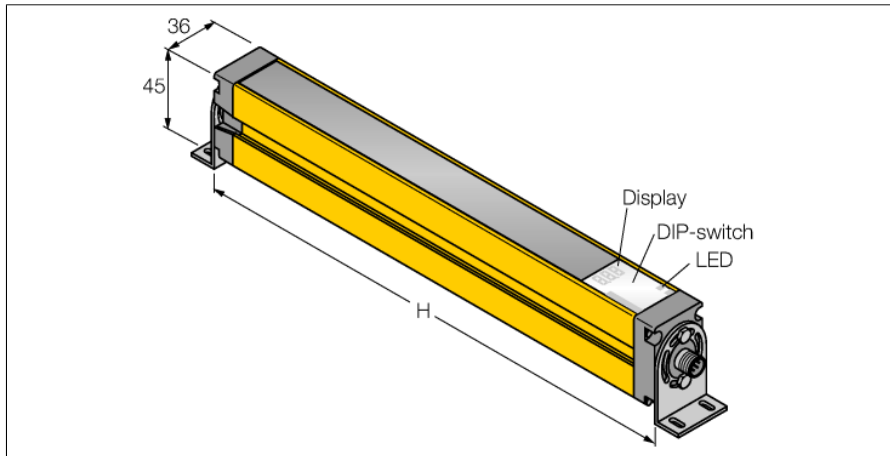

**Lichtgordijn voor personenbeveiliging
zender
SLSE30-1050Q8**

- personenbeschermingsgraad Cat 4 PL e volgens EN ISO 13849-1:2008
- type 4 volgens IEC 61496-1,-2
- SIL 3 volgens IEC 61508
- M12 x 1 connector, 8-polig
- beschermingsgraad IP65
- instelling via DIP-switch
- bedrijfsspanning 24 VDC +/-15%
- resolutie 30 mm
- bewakingshoogte 1050 mm
- Bij elk apparaat zijn twee bevestigingsbeugels EZA-MBK-11 inbegrepen, bij apparaatlengten vanaf 900 mm een extra bevestigingsbeugel EZA-MBK-12

Type	SLSE30-1050Q8
Ident no.	3072373
Systeemuitvoering	lichtgordijn
Lichtsoort	IR
Golflengte	950 nm
Optische resolutie	30 mm
Reikwijdte	100...18000mm
Hoogte bewakingsveld	1050 mm
Omgevingstemperatuur	0...+50 °C
Bedrijfsspanning U_s	20...28 VDC
Restriempelspanning	< 10 % U_s
Kortsluitbeveiliging	ja
Ompoolbeveiliging	ja
Aanspreektijd	< 21 ms
Bouwvorm	rechthoekig, EZ-Screen
Afmetingen	45 x 36 x 1120 mm
Materiaal behuizing	metaal, AL, geel
Lens	kunststof, acryl
Aansluiting	male, M12 x 1
Beschermingsgraad	IP65
Bedrijfsspanningsindicatie	LEDgroen

Aansluitschema

Functieprincipe

Het lichtgordijn voor personenbeveiliging met hoge resolutie bestaat uit een zender en ontvanger. Aangezien het systeem optisch gesynchroniseerd wordt, is er geen bedrading tussen de zender en ontvanger vereist. De veiligheidsschakeluitgangen van de ontvanger worden direct met een lastrelais verbonden en doen de gevaarlijke machinecyclus onmiddellijk stoppen. Via de tweekanalige bewaking van het schakelapparaat en de diversitair redundante opbouw, waarbij twee processoren een wederzijdse controle tot stand brengen, wordt aan de personenbeveiligingscategorie 4 volgens IEC 61496-1 voldaan.

Verbindingtoebehoren

Type	Ident no.		Afmetingen
QDE-815D	3070883	aansluitkabel, PVC, geel, lengte: 4.57 m contraconnector, M12 x 1, 8-polig	
QDE-825D	3070884	aansluitkabel, PVC, geel, lengte: 7.62 m contraconnector, M12 x 1, 8-polig	