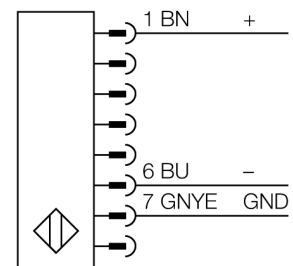

**Lichtgordijn voor personenbeveiliging
zender
SLSE30-1050Q8**

- personenbeschermingsgraad Cat 4 PL e volgens EN ISO 13849-1:2008
- type 4 volgens IEC 61496-1,-2
- SIL 3 volgens IEC 61508
- M12 x 1 connector, 8-polig
- beschermingsgraad IP65
- instelling via DIP-switch
- bedrijfsspanning 24 VDC +/-15%
- resolutie 30 mm
- bewakingshoogte 1050 mm
- Bij elk apparaat zijn twee bevestigingsbeugels EZA-MBK-11 inbegrepen, bij apparaatlengten vanaf 900 mm een extra bevestigingsbeugel EZA-MBK-12

Type	SLSE30-1050Q8
Ident no.	3072373
Systeemuitvoering	lichtgordijn
Lichtsoort	IR
Golflengte	950 nm
Optische resolutie	30 mm
Reikwijdte	100...18000mm
Hoogte bewakingsveld	1050 mm
Omgevingstemperatuur	0...+50 °C
Bedrijfsspanning U_s	20...28 VDC
Restriempelspanning	< 10 % U_s
Kortsluitbeveiliging	ja
Ompoolbeveiliging	ja
Aanspreektijd	< 21 ms
Bouwvorm	rechthoekig, EZ-Screen
Afmetingen	45 x 36 x 1120 mm
Materiaal behuizing	metaal, AL, geel
Lens	kunststof, acryl
Aansluiting	male, M12 x 1
Beschermingsgraad	IP65
Bedrijfsspanningsindicatie	LEDgroen

Aansluitschema

Functieprincipe

Het lichtgordijn voor personenbeveiliging met hoge resolutie bestaat uit een zender en ontvanger. Aangezien het systeem optisch gesynchroniseerd wordt, is er geen bedrading tussen de zender en ontvanger vereist. De veiligheidsschakeluitgangen van de ontvanger worden direct met een lastrelais verbonden en doen de gevaarlijke machinecyclus onmiddellijk stoppen. Via de tweekanalige bewaking van het schakelapparaat en de diversitair redundante opbouw, waarbij twee processoren een wederzijdse controle tot stand brengen, wordt aan de personenbeveiligingscategorie 4 volgens IEC 61496-1 voldaan.

Verbindingtoebehoren

Type	Ident no.		Afmetingen
QDE-815D	3070883	aansluitkabel, PVC, geel, lengte: 4.57 m contraconnector, M12 x 1, 8-polig	
QDE-825D	3070884	aansluitkabel, PVC, geel, lengte: 7.62 m contraconnector, M12 x 1, 8-polig	