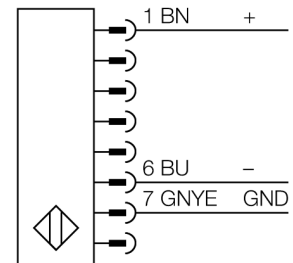

应用于设备安全领域的光幕
发射器
SLSE30-1050Q8

- 人身安全 等级4级, 请参考 EN ISO 13849-1:2008
- 4级 依据IEC 61496-1,-2
- SIL 3 符合IEC 61508
- M12x 1, 8芯针头接插件
- 防护等级IP65
- 通过DIP开关调节
- 工作电压 24 VDC +-15%
- 分辨率30 mm
- 扫描区域1050 mm
- 设备包含2个 EZA-MBK-11 安装支架; 900 mm 设备或增加更长包括 1 EZA-MBK-12

型号	SLSE30-1050Q8
货号	3072373
工作模式	反光板
发光模式	IR
波长	950 nm
Optical resolution	30 mm
最大检测范围 [mm]	100...18000 mm
Detection zone height	1050 mm
环境温度	0...+50 °C
工作电压	20...28VDC
漏波纹	< 10 % U _s
短路保护	是
反极性保护	是
响应时间	< 21 ms
设计	方型, EZ-Screen
尺寸	45x 36x 1120 mm
外壳材料	金属, 铝, 黄
镜头	塑料, 丙烯酸
连接	接插件, M12 x 1
防护等级	IP65
工作电压指示	LED指示灯 绿

接线图

功能原理

高分辨率用于人身防护的安全光幕是由一个发射器和一个接收器组成的。光学同步系统实现发射器和接收器之间冗余连接。安全开关的输出信号直接与负载继电器相连,能直接关闭设备运转。符合IEC 61496 标准的4级人身安全等级是通过开关装置和共有的多冗余中央处理控制单元的两路监控功能来实现的。

应用于设备安全领域的光幕
发射器
SLSE30-1050Q8

TURCK

Industrial
Automation