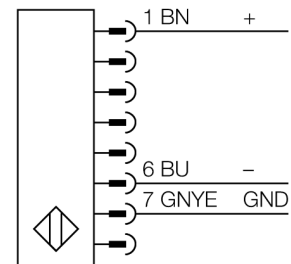

**Lichtgordijn voor personenbeveiliging
zender
SLSE30-1200Q8**

- personenbeschermingsgraad Cat 4 PL e volgens EN ISO 13849-1:2008
- type 4 volgens IEC 61496-1,-2
- SIL 3 volgens IEC 61508
- M12 x 1 connector, 8-polig
- beschermingsgraad IP65
- instelling via DIP-switch
- bedrijfsspanning 24 VDC +/-15%
- resolutie 30 mm
- bewakingshoogte 1200 mm
- Bij elk apparaat zijn twee bevestigingsbeugels EZA-MBK-11 inbegrepen, bij apparaatlengten vanaf 900 mm een extra bevestigingsbeugel EZA-MBK-12

Type	SLSE30-1200Q8
Ident no.	3072374
Systeemuitvoering	lichtgordijn
Lichtsoort	IR
Golflengte	950 nm
Optische resolutie	30 mm
Reikwijdte	100...18000mm
Hoogte bewakingsveld	1200 mm
Omgevingstemperatuur	0...+50 °C
Bedrijfsspanning U_s	20...28 VDC
Restriempelspanning	< 10 % U _s
Kortsluitbeveiliging	ja
Ompoolbeveiliging	ja
Aansprektijd	< 23 ms
Bouwvorm	rechthoekig, EZ-Screen
Afmetingen	45 x 36 x 1270 mm
Materiaal behuizing	metaal, AL, geel
Lens	kunststof, acryl
Aansluiting	male, M12 x 1
Beschermingsgraad	IP65
Bedrijfsspanningsindicatie	LEDgroen

Aansluitschema

Functieprincipe

Het lichtgordijn voor personenbeveiliging met hoge resolutie bestaat uit een zender en ontvanger. Aangezien het systeem optisch gesynchroniseerd wordt, is er geen bedrading tussen de zender en ontvanger vereist. De veiligheidsschakeluitgangen van de ontvanger worden direct met een lastrelais verbonden en doen de gevaarlijke machinecyclus onmiddellijk stoppen. Via de tweekanalige bewaking van het schakelapparaat en de diversitair redundante opbouw, waarbij twee processoren een wederzijdse controle tot stand brengen, wordt aan de personenbeveiligingscategorie 4 volgens IEC 61496-1 voldaan.

Verbindingtoebehoren

Type	Ident no.		Afmetingen
QDE-815D	3070883	aansluitkabel, PVC, geel, lengte: 4.57 m contraconnector, M12 x 1, 8-polig	
QDE-825D	3070884	aansluitkabel, PVC, geel, lengte: 7.62 m contraconnector, M12 x 1, 8-polig	