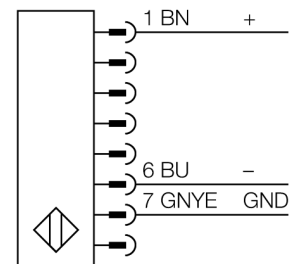

Световая завеса безопасности
Излучатель
SLSE30-1200Q8

TURCK

Industrial
Automation

- Категория безопасности персонала 4, уровень производительности "e" по EN ISO 13849-1:2008
- Тип 4 по IEC 61496-1,-2
- SIL 3 по IEC 61508
- Разъем "папа", M12 x 1, 8-конт.
- Степень защиты IP65
- Настройка при помощи DIP-переключателя
- Рабочее напряжение 24 В DC +-15%
- Разрешение 30 мм
- Поле сканирования 1200 мм
- Все устройства комплектуются 2 монтажными кронштейнами EZA-MBK-11; устройства с длиной от 900 мм и выше дополнительно комплектуются EZA-MBK-12

Тип	SLSE30-1200Q8
Идент. №	3072374
Рабочий режим	световой барьер
Тип источника света	ИК
Длина волны	950 нм
Оптическое разрешение	30 мм
Диапазон	100...18000мм
Высота зоны детектирования	1200 мм
Температура окружающей среды	0...+50°C
Рабочее напряжение	20...28В =
Остаточная пульсация	< 10 % U _н
Защита от короткого замыкания	да
обратной полярн.	да
Время отклика	< 23 мс
Конструкция	прямоугольный, EZ-Screen
Размеры	45 x 36 x 1270 мм
Материал корпуса	Металл, AL, желтый
Линза	пластмасса, акрил
Соединение	разъем, M12 x 1
Класс защиты	IP65
Индикатор рабочего напряжения	светодиодзел.

Схема подключения

Принцип действия

Фотобарьер безопасности высокого разрешения для защиты персонала состоит из эмиттера и приемника. Система синхронизирована оптически, таким образом проводное соединение между приемником и излучателем является избыточным. Выходы безопасности приемника подключены напрямую к нагрузочному реле и инициируют мгновенный останов опасного цикла машины. Категория безопасности персонала 4 в соотв. с IEC 61496 обеспечивается 2-канальным мониторингом переключающих устройств и множественными резервными конструкциями с общим контролем процессора.