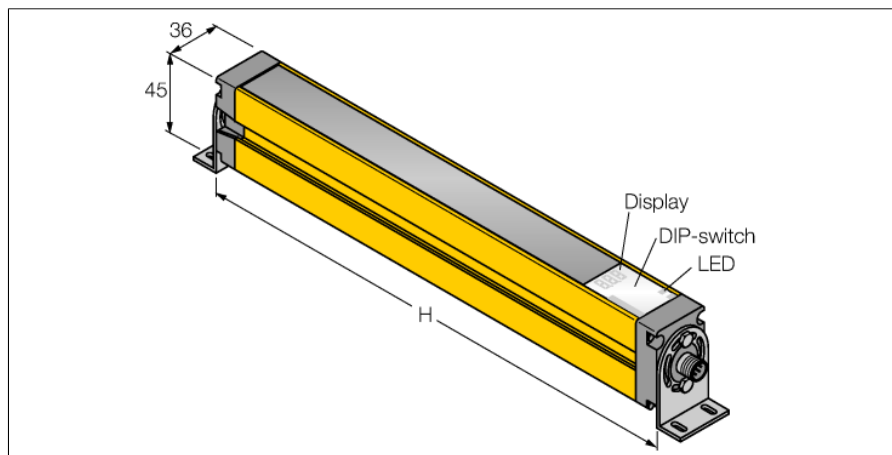

**optický závěs pro ochranu osob
vysílač
SLSE30-1200Q8**

TURCK

Industrial
Automation

- **kategorie 4, PL e dle EN ISO 13849-1:2008**
- **typ 4 dle IEC 61496-1,-2**
- **SIL 3 dle IEC 61508**
- **zástrčka M12 x 1, 8pinová**
- **stupeň krytí IP65**
- **nastavení pomocí DIP přepínačů**
- **napájecí napětí 24 VDC +/-15%**
- **rozlišení 30 mm**
- **hlídaná výška 1200 mm**
- **každý přístroj obsahuje dvě montážní úchytky EZA-MBK-11, přístroje s délkou 900 mm a více obsahují navíc EZA-MBK-12**

Typové označení	SLSE30-1200Q8
Identifikační číslo	3072374
Druh provozu	optický závěs
Barva světla	IR
Vlnová délka	950 nm
Optické rozlišení	30 mm
Rozsah	100...18000 mm
Hlídaná výška	1200 mm
Okolní teplota	0... +50°C
Napájecí napětí	20...28VDC
Zvlnění	< 10 % U _s
Ochrana proti zkratu	ano
Ochrana proti přepólování	ano
Čas odezvy	< 23 ms
Pouzdro	kvádrové pouzdro, EZ-Screen
Rozměry	45 x 36 x 1270 mm
Materiál pouzdra	kov, Al, žlutá
Čočka	plast, akrylát
Připojení	konektor, M12 x 1
Stupeň krytí	IP65
Indikace napájení	LED zelená

Schéma zapojení

Funkční princip

Bezpečnostní optický závěs pro ochranu osob s vysokou rozlišovací schopností se skládá z vysílače a přijímače. Protože je systém opticky synchronizován, není potřeba propojení mezi vysílačem a přijímací jednotkou. Bezpečnostní spínací výstupy přijímačů jsou přímo propojeny na výkonové relé a způsobí okamžité zastavení nebezpečného cyklu stroje. Díky redundantnímu zapojení kontrolovaných obvodů, redundantní konstrukci přístroje s dvěma nezávislými, navzájem se kontrolujícími mikroprocesory je dosaženo bezpečnostní kategorie 4 dle IEC 61496.