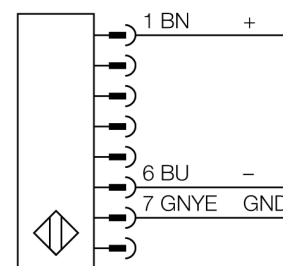

Typové označení	SLSE30-1200Q8
Identifikační číslo	3072374
Druh provozu	optický závěs
Barva světla	IR
Vlnová délka	950 nm
Optické rozlišení	30 mm
Rozsah	100...18000 mm
Hlídaná výška	1200 mm
Okolní teplota	0... +50°C
Napájecí napětí	20...28VDC
Zvlnění	< 10 % U _s
Ochrana proti zkratu	ano
Ochrana proti přepólování	ano
Čas odezvy	< 23 ms
Pouzdro	kvádrové pouzdro, EZ-Screen
Rozměry	45 x 36 x 1270 mm
Materiál pouzdra	kov, Al, žlutá
Čočka	plast, akrylát
Připojení	konektor, M12 x 1
Stupeň krytí	IP65
Indikace napájení	LED zelená

Schéma zapojení

Funkční princip

Bezpečnostní optický závěs pro ochranu osob s vysokou rozlišovací schopností se skládá z vysílače a přijímače. Protože je systém opticky synchronizován, není potřeba propojení mezi vysílačem a přijímací jednotkou. Bezpečnostní spínací výstupy přijímačů jsou přímo propojeny na výkonové relé a způsobí okamžité zastavení nebezpečného cyklu stroje. Díky redundantnímu zapojení kontrolovaných obvodů, redundantní konstrukci přístroje s dvěma nezávislými, navzájem se kontrolujícími mikroprocesory je dosaženo bezpečnostní kategorie 4 dle IEC 61496.