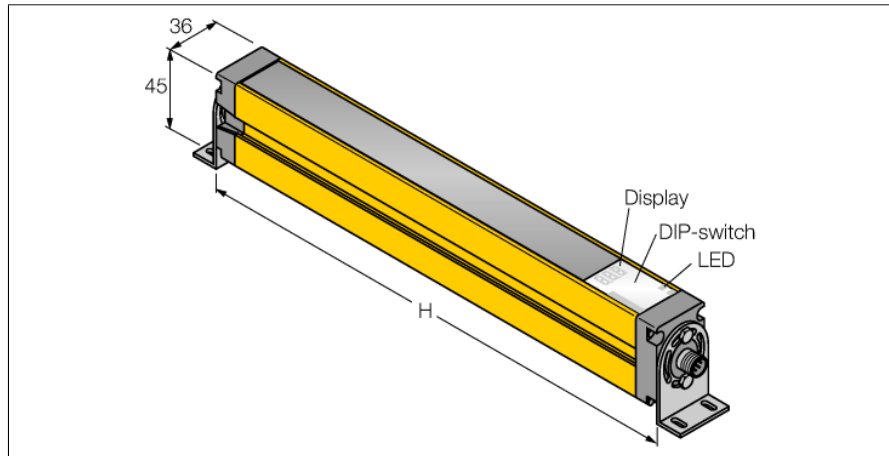

**Световая завеса безопасности
Излучатель
SLSE30-1350Q8**

- Категория безопасности персонала 4, уровень производительности "e" по EN ISO 13849-1:2008
- Тип 4 по IEC 61496-1,-2
- SIL 3 по IEC 61508
- Разъем "папа", M12 x 1, 8-конт.
- Степень защиты IP65
- Настройка при помощи DIP-переключателя
- Рабочее напряжение 24 В DC +-15%
- Разрешение 30 мм
- Поле сканирования 1350 мм
- Все устройства комплектуются 2 монтажными кронштейнами EZA-MBK-11; устройства с длиной от 900 мм и выше дополнительно комплектуются EZA-MBK-12

Тип	SLSE30-1350Q8
Идент. №	3072375
Рабочий режим	световой барьер
Тип источника света	ИК
Длина волны	950 нм
Оптическое разрешение	30 мм
Диапазон	100...18000мм
Высота зоны детектирования	1350 мм
Температура окружающей среды	0...+50°C
Рабочее напряжение	20...28В =
Остаточная пульсация	< 10 % U _н
Защита от короткого замыкания	да
обратной полярн.	да
Время отклика	< 25 мс
Конструкция	прямоугольный, EZ-Screen
Размеры	45 x 36 x 1420 мм
Материал корпуса	Металл, AL, желтый
Линза	пластмасса, акрил
Соединение	разъем, M12 x 1
Класс защиты	IP65
Индикатор рабочего напряжения	светодиодзел.

Схема подключения

Принцип действия

Фотобарьер безопасности высокого разрешения для защиты персонала состоит из эмиттера и приемника. Система синхронизирована оптически, таким образом проводное соединение между приемником и излучателем является избыточным. Выходы безопасности приемника подключены напрямую к нагрузочному реле и инициируют мгновенный останов опасного цикла машины. Категория безопасности персонала 4 в соотв. с IEC 61496 обеспечивается 2-канальным мониторингом переключающих устройств и множественными резервными конструкциями с общим контролем процессора.

Установочная арматура

Наименование	Идент. №		Чертеж с размерами
QDE-815D	3070883	Соединительный кабель, ПВХ, желтый, длина: 4,57 м, "мама" M12 x 1, 8-конт.	
QDE-825D	3070884	Соединительный кабель, ПВХ, желтый, длина: 7,62 м, "мама" M12 x 1, 8-конт.	