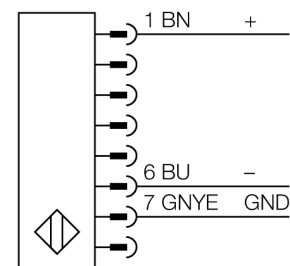

Тип	SLSE30-1350Q8
Идент. №	3072375
Рабочий режим	световой барьер
Тип источника света	ИК
Длина волны	950 нм
Оптическое разрешение	30 мм
Диапазон	100...18000мм
Высота зоны детектирования	1350 мм
Температура окружающей среды	0...+50°C
Рабочее напряжение	20...28В =
Остаточная пульсация	< 10 % U _н
Защита от короткого замыкания	да
обратной полярн.	да
Время отклика	< 25 мс
Конструкция	прямоугольный, EZ-Screen
Размеры	45 x 36 x 1420 мм
Материал корпуса	Металл, AL, желтый
Линза	пластмасса, акрил
Соединение	разъем, M12 x 1
Класс защиты	IP65
Индикатор рабочего напряжения	светодиодзел.

Схема подключения

Принцип действия

Фотобарьер безопасности высокого разрешения для защиты персонала состоит из эмиттера и приемника. Система синхронизирована оптически, таким образом проводное соединение между приемником и излучателем является избыточным. Выходы безопасности приемника подключены напрямую к нагрузочному реле и инициируют мгновенный останов опасного цикла машины. Категория безопасности персонала 4 в соотв. с IEC 61496 обеспечивается 2-канальным мониторингом переключающих устройств и множественными резервными конструкциями с общим контролем процессора.

Установочная арматура

Наименование	Идент. №		Чертеж с размерами
QDE-815D	3070883	Соединительный кабель, ПВХ, желтый, длина: 4,57 м, "мама" M12 x 1, 8-конт.	
QDE-825D	3070884	Соединительный кабель, ПВХ, желтый, длина: 7,62 м, "мама" M12 x 1, 8-конт.	

Световая завеса безопасности
Излучатель
SLSE30-1350Q8

TURCK

Industrial
Automation

Установочная арматура

Наименование	Идент. №		Чертеж с размерами
CSB-M12825M1281	3073255	Y-разветвитель, ПВХ, желтый, длина: 7,6 м с разъемом "папа", M12 x 1, 8-конт. на кабеле 2 x 0,3 м, ПВХ, желтый, с разъемом "мама", M12 x 1, 8-конт.	