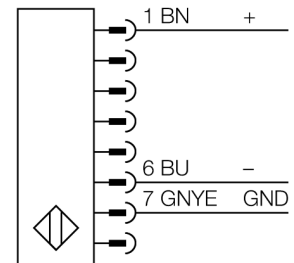

应用于设备安全领域的光幕
发射器
SLSE30-1350Q8

- 人身安全 等级4级, 请参考 EN ISO 13849-1:2008
- 4级 依据IEC 61496-1,-2
- SIL 3 符合IEC 61508
- M12x 1, 8芯针头接插件
- 防护等级IP65
- 通过DIP开关调节
- 工作电压 24 VDC +-15%
- 分辨率30 mm
- 扫描区域1350 mm
- 设备包含2个 EZA-MBK-11 安装支架; 900 mm 设备或增加更长包括 1 EZA-MBK-12

型号	SLSE30-1350Q8
货号	3072375
工作模式	反光板
发光模式	IR
波长	950 nm
Optical resolution	30 mm
最大检测范围 [mm]	100...18000 mm
Detection zone height	1350 mm
环境温度	0...+50 °C
工作电压	20...28VDC
漏波纹	< 10 % U _s
短路保护	是
反极性保护	是
响应时间	< 25 ms
设计	方型, EZ-Screen
尺寸	45x 36x 1420 mm
外壳材料	金属, 铝, 黄
镜头	塑料, 丙烯酸
连接	接插件, M12 x 1
防护等级	IP65
工作电压指示	LED指示灯 绿

接线图

功能原理

高分辨率用于人身防护的安全光幕是由一个发射器和一个接收器组成的。光学同步系统实现发射器和接收器之间冗余连接。安全开关的输出信号直接与负载继电器相连,能直接关闭设备运转。符合IEC 61496 标准的4级人身安全等级是通过开关装置和共有的多冗余中央处理控制单元的两路监控功能来实现的。

应用于设备安全领域的光幕
发射器
SLSE30-1350Q8

TURCK

Industrial
Automation