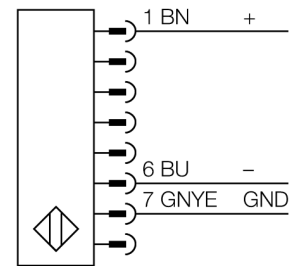

**Lichtgordijn voor personenbeveiliging
zender
SLSE30-1500Q8**

- personenbeschermingsgraad Cat 4 PL e volgens EN ISO 13849-1:2008
- type 4 volgens IEC 61496-1,-2
- SIL 3 volgens IEC 61508
- M12 x 1 connector, 8-polig
- beschermingsgraad IP65
- instelling via DIP-switch
- bedrijfsspanning 24 VDC +/-15%
- resolutie 30 mm
- bewakingshoogte 1500 mm
- Bij elk apparaat zijn twee bevestigingsbeugels EZA-MBK-11 inbegrepen, bij apparaatlengten vanaf 900 mm een extra bevestigingsbeugel EZA-MBK-12

Type	SLSE30-1500Q8
Ident no.	3072376
Systeemuitvoering	lichtgordijn
Lichtsoort	IR
Golflengte	950 nm
Optische resolutie	30 mm
Reikwijdte	100...18000mm
Hoogte bewakingsveld	1500 mm
Omgevingstemperatuur	0...+50 °C
Bedrijfsspanning U_s	20...28 VDC
Restriempelspanning	< 10 % U _s
Kortsluitbeveiliging	ja
Ompoolbeveiliging	ja
Aansprektijd	< 27 ms
Bouwvorm	rechthoekig, EZ-Screen
Afmetingen	45 x 36 x 1569 mm
Materiaal behuizing	metaal, AL, geel
Lens	kunststof, acryl
Aansluiting	male, M12 x 1
Beschermingsgraad	IP65
Bedrijfsspanningsindicatie	LEDgroen

Aansluitschema

Functieprincipe

Het lichtgordijn voor personenbeveiliging met hoge resolutie bestaat uit een zender en ontvanger. Aangezien het systeem optisch gesynchroniseerd wordt, is er geen bedrading tussen de zender en ontvanger vereist. De veiligheidsschakeluitgangen van de ontvanger worden direct met een lastrelais verbonden en doen de gevaarlijke machinecyclus onmiddellijk stoppen. Via de tweekanalige bewaking van het schakelapparaat en de diversitair redundante opbouw, waarbij twee processoren een wederzijdse controle tot stand brengen, wordt aan de personenbeveiligingscategorie 4 volgens IEC 61496-1 voldaan.

Verbindingstoeberehen

Type	Ident no.		Afmetingen
QDE-815D	3070883	aansluitkabel, PVC, geel, lengte: 4.57 m contraconnector, M12 x 1, 8-polig	
QDE-825D	3070884	aansluitkabel, PVC, geel, lengte: 7.62 m contraconnector, M12 x 1, 8-polig	