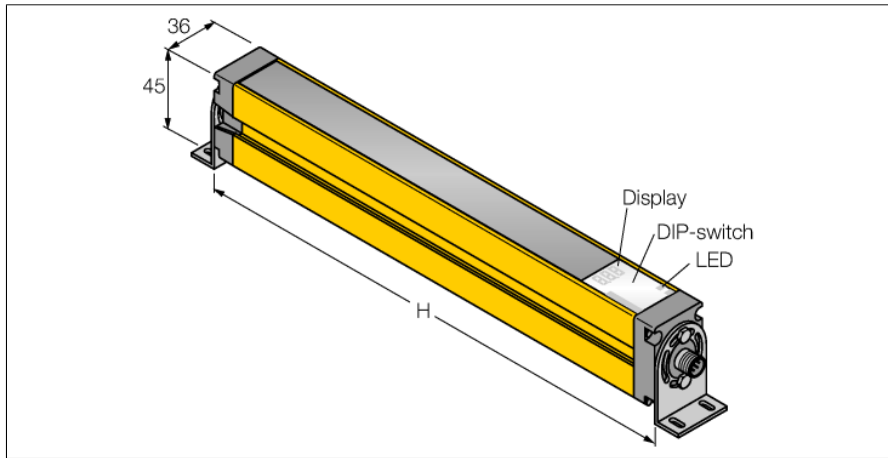

**Lichtgordijn voor personenbeveiliging
zender
SLSE30-1500Q8**

- personenbeschermingsgraad Cat 4 PL e volgens EN ISO 13849-1:2008
- type 4 volgens IEC 61496-1,-2
- SIL 3 volgens IEC 61508
- M12 x 1 connector, 8-polig
- beschermingsgraad IP65
- instelling via DIP-switch
- bedrijfsspanning 24 VDC +/-15%
- resolutie 30 mm
- bewakingshoogte 1500 mm
- Bij elk apparaat zijn twee bevestigingsbeugels EZA-MBK-11 inbegrepen, bij apparaatlengten vanaf 900 mm een extra bevestigingsbeugel EZA-MBK-12

Type	SLSE30-1500Q8
Ident no.	3072376
Systeemuitvoering	lichtgordijn
Lichtsoort	IR
Golflengte	950 nm
Optische resolutie	30 mm
Reikwijdte	100...18000mm
Hoogte bewakingsveld	1500 mm
Omgevingstemperatuur	0...+50 °C
Bedrijfsspanning U_s	20...28 VDC
Restriempelspanning	< 10 % U _s
Kortsluitbeveiliging	ja
Ompoolbeveiliging	ja
Aansprektijd	< 27 ms
Bouwvorm	rechthoekig, EZ-Screen
Afmetingen	45 x 36 x 1569 mm
Materiaal behuizing	metaal, AL, geel
Lens	kunststof, acryl
Aansluiting	male, M12 x 1
Beschermingsgraad	IP65
Bedrijfsspanningsindicatie	LEDgroen

Aansluitschema

Functieprincipe

Het lichtgordijn voor personenbeveiliging met hoge resolutie bestaat uit een zender en ontvanger. Aangezien het systeem optisch gesynchroniseerd wordt, is er geen bedrading tussen de zender en ontvanger vereist. De veiligheidsschakeluitgangen van de ontvanger worden direct met een lastrelais verbonden en doen de gevaarlijke machinecyclus onmiddellijk stoppen. Via de tweekanalige bewaking van het schakelapparaat en de diversitair redundante opbouw, waarbij twee processoren een wederzijdse controle tot stand brengen, wordt aan de personenbeveiligingscategorie 4 volgens IEC 61496-1 voldaan.

Verbindingstoeberehen

Type	Ident no.		Afmetingen
QDE-815D	3070883	aansluitkabel, PVC, geel, lengte: 4.57 m contraconnector, M12 x 1, 8-polig	
QDE-825D	3070884	aansluitkabel, PVC, geel, lengte: 7.62 m contraconnector, M12 x 1, 8-polig	