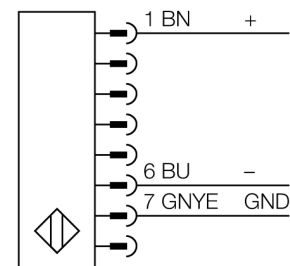

Personenschutz Lichtvorhang
Sender
SLSE30-1500Q8

- Personenschutzart Cat 4, PL e nach EN ISO 13849-1:2008
- Typ 4 nach IEC 61496-1,-2
- SIL 3 nach IEC 61508
- Stecker M12 x 1, 8-polig
- Schutzart IP65
- Einstellung über DIP-Schalter
- Betriebsspannung 24 VDC +/-15%
- Auflösung 30 mm
- Überwachungsfeldhöhe 1500 mm
- Bei jedem Gerät sind zwei Haltewinkel EZA-MBK-11 im Lieferumfang enthalten, bei Gerätelängen ab 900 mm ein zusätzlicher Haltewinkel EZA-MBK-12

Typenbezeichnung	SLSE30-1500Q8
Ident-Nr.	3072376
Betriebsart	Lichtvorhang
Lichtart	IR
Wellenlänge	950 nm
Optische Auflösung	30 mm
Reichweite	100...18000mm
Überwachungsfeldhöhe	1500 mm
Umgebungstemperatur	0...+50°C
Betriebsspannung	20... 28 VDC
Restwelligkeit	< 10 % U _s
Kurzschlusschutz	ja
Verpolungsschutz	ja
Ansprechzeit	< 27 ms
Bauform	Quader, EZ-Screen
Abmessungen	45 x 36 x 1569 mm
Gehäusewerkstoff	Metall, AL, gelb
Linse	Kunststoff, Acryl
Anschluss	Steckverbinder, M12 x 1
Schutzart	IP65
Betriebsspannungsanzeige	LED grün

Anschlussbild

Funktionsprinzip

Der hochauflösende Personenschutz-Sicherheitslichtvorhang besteht aus Sender und Empfänger. Da das System optisch synchronisiert wird, ist keine Verdrahtung zwischen der Sende- und Empfangseinheit erforderlich. Die Sicherheitsschaltausgänge des Empfängers werden direkt mit einem Lastrelais verbunden und bewirken den sofortigen Stopp des gefährlichen Maschinenzyklus. Über die zweikanalige Überwachung des Schaltgerätes und den diversitär redundanten Aufbau, bei dem zwei Prozessoren eine gegenseitige Kontrolle bewirken, wird die Personenschutzart Typ 4 nach IEC 61496 erfüllt.

Anschlusszubehör

Typ	Ident-Nr.		Maßbild
QDE-815D	3070883	Anschlusskabel, PVC, gelb, Länge: 4.57 m, Kupplung, M12 x 1, 8-polig	
QDE-825D	3070884	Anschlusskabel, PVC, gelb, Länge: 7.62 m, Kupplung, M12 x 1, 8-polig	