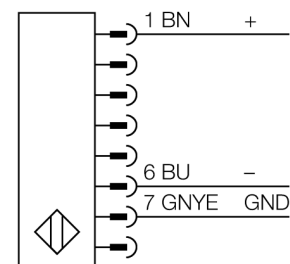

Тип	SLSE30-1500Q8
Идент. №	3072376
Рабочий режим	световой барьер
Тип источника света	ИК
Длина волны	950 нм
Оптическое разрешение	30 мм
Диапазон	100...18000мм
Высота зоны детектирования	1500 мм
Температура окружающей среды	0...+50°C
Рабочее напряжение	20...28В =
Остаточная пульсация	< 10 % U _н
Защита от короткого замыкания	да
обратной полярн.	да
Время отклика	< 27 мс
Конструкция	прямоугольный, EZ-Screen
Размеры	45 x 36 x 1569 мм
Материал корпуса	Металл, AL, желтый
Линза	пластмасса, акрил
Соединение	разъем, M12 x 1
Класс защиты	IP65
Индикатор рабочего напряжения	светодиодзел.

Схема подключения

Принцип действия

Фотобарьер безопасности высокого разрешения для защиты персонала состоит из эмиттера и приемника. Система синхронизирована оптически, таким образом проводное соединение между приемником и излучателем является избыточным. Выходы безопасности приемника подключены напрямую к нагрузочному реле и инициируют мгновенный останов опасного цикла машины. Категория безопасности персонала 4 в соотв. с IEC 61496 обеспечивается 2-канальным мониторингом переключающих устройств и множественными резервными конструкциями с общим контролем процессора.

Установочная арматура

Наименование	Идент. №		Чертеж с размерами
QDE-815D	3070883	Соединительный кабель, ПВХ, желтый, длина: 4,57 м, "мама" M12 x 1, 8-конт.	
QDE-825D	3070884	Соединительный кабель, ПВХ, желтый, длина: 7,62 м, "мама" M12 x 1, 8-конт.	

Световая завеса безопасности
Излучатель
SLSE30-1500Q8

TURCK

Industrial
Automation

Установочная арматура

Наименование	Идент. №		Чертеж с размерами
CSB-M12825M1281	3073255	Y-разветвитель, ПВХ, желтый, длина: 7,6 м с разъемом "папа", M12 x 1, 8-конт. на кабеле 2 x 0,3 м, ПВХ, желтый, с разъемом "мама", M12 x 1, 8-конт.	