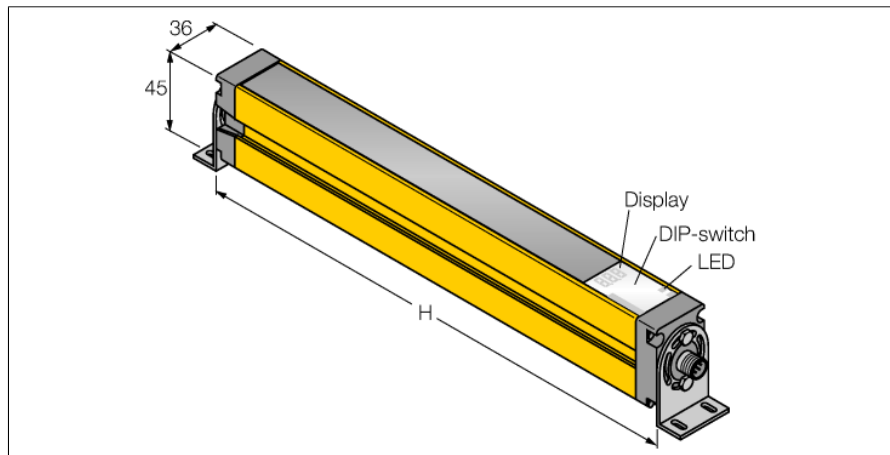

Световая завеса безопасности
Излучатель
SLSE30-1500Q8

TURCK

Industrial
Automation

- Категория безопасности персонала 4, уровень производительности "e" по EN ISO 13849-1:2008
- Тип 4 по IEC 61496-1,-2
- SIL 3 по IEC 61508
- Разъем "папа", M12 x 1, 8-конт.
- Степень защиты IP65
- Настройка при помощи DIP-переключателя
- Рабочее напряжение 24 В DC +-15%
- Разрешение 30 мм
- Поле сканирования 1500 мм
- Все устройства комплектуются 2 монтажными кронштейнами EZA-MBK-11; устройства с длиной от 900 мм и выше дополнительно комплектуются EZA-MBK-12

Тип	SLSE30-1500Q8
Идент. №	3072376
Рабочий режим	световой барьер
Тип источника света	ИК
Длина волны	950 нм
Оптическое разрешение	30 мм
Диапазон	100...18000мм
Высота зоны детектирования	1500 мм
Температура окружающей среды	0...+50°C
Рабочее напряжение	20...28В =
Остаточная пульсация	< 10 % U _н
Защита от короткого замыкания	да
обратной полярн.	да
Время отклика	< 27 мс
Конструкция	прямоугольный, EZ-Screen
Размеры	45 x 36 x 1569 мм
Материал корпуса	Металл, AL, желтый
Линза	пластмасса, акрил
Соединение	разъем, M12 x 1
Класс защиты	IP65
Индикатор рабочего напряжения	светодиодзел.

Схема подключения

Принцип действия

Фотобарьер безопасности высокого разрешения для защиты персонала состоит из эмиттера и приемника. Система синхронизирована оптически, таким образом проводное соединение между приемником и излучателем является избыточным. Выходы безопасности приемника подключены напрямую к нагрузочному реле и инициируют мгновенный останов опасного цикла машины. Категория безопасности персонала 4 в соотв. с IEC 61496 обеспечивается 2-канальным мониторингом переключающих устройств и множественными резервными конструкциями с общим контролем процессора.

Установочная арматура

Наименование	Идент. №		Чертеж с размерами
QDE-815D	3070883	Соединительный кабель, ПВХ, желтый, длина: 4,57 м, "мама" M12 x 1, 8-конт.	
QDE-825D	3070884	Соединительный кабель, ПВХ, желтый, длина: 7,62 м, "мама" M12 x 1, 8-конт.	