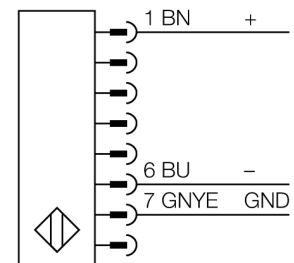

型号	SLSE30-1500Q8
货号	3072376
工作模式	反光板
发光模式	IR
波长	950 nm
Optical resolution	30 mm
最大检测范围 [mm]	100...18000 mm
Detection zone height	1500 mm
环境温度	0...+50 °C
工作电压	20...28VDC
漏波纹	< 10 % U _s
短路保护	是
反极性保护	是
响应时间	< 27 ms
设计	方型, EZ-Screen
尺寸	45x 36x 1569 mm
外壳材料	金属, 铝, 黄
镜头	塑料, 丙烯酸
连接	接插件, M12 x 1
防护等级	IP65
工作电压指示	LED指示灯 绿

接线图

功能原理

高分辨率用于人身防护的安全光幕是由一个发射器和一个接收器组成的。光学同步系统实现发射器和接收器之间冗余连接。安全开关的输出信号直接与负载继电器相连,能直接关闭设备运转。符合IEC 61496 标准的4级人身安全等级是通过开关装置和共有的多冗余中央处理控制单元的两路监控功能来实现的。

应用于设备安全领域的光幕
发射器
SLSE30-1500Q8

TURCK

Industrial
Automation

型号	货号		尺寸图
QDE-850D	3070885	连接电缆, PVC, 黄色, 长度: 15.3 m 8针孔头 M12 x 1	
QDE-875D	3071466	连接电缆, PVC, 黄色, 长度: 22.9 m 8针孔头 M12 x 1	
QDE-8100D	3071467	连接电缆, PVC, 黄色, 长度: 30.5 m 8针孔头 M12 x 1	
DEE2R-81D	3072205	连接电缆, PVC, 黄色, 长度: 0.31 m, M12 x 1 孔头接插件 - M12 公头接插件, 8 针	
DEE2R-83D	3072206	连接电缆, PVC, 黄色, 长度: 0.91 m, M12 x 1 孔头接插件 - M12 公头接插件, 8 针	
DEE2R-88D	3072635	连接电缆, PVC, 黄色, 长度: 2.44 m, M12 x 1 孔头接插件 - M12 公头接插件, 8 针	
DEE2R-815D	3072207	连接电缆, PVC, 黄色, 长度: 4.57 m, M12 x 1 孔头接插件 - M12 公头接插件, 8 针	
DEE2R-825D	3072208	连接电缆, PVC, 黄色, 长度: 7.62 m, M12 x 1 孔头接插件 - M12 公头接插件, 8 针	
DEE2R-850D	3072209	连接电缆, PVC, 黄色, 长度: 15.2 m, M12 x 1 孔头接插件 - M12 公头接插件, 8 针	
DEE2R-875D	3072210	连接电缆, PVC, 黄色, 长度: 22.9 m, M12 x 1 孔头接插件 - M12 公头接插件, 8 针	
DEE2R-8100D	3072211	连接电缆, PVC, 黄色, 长度: 30.5 m, M12 x 1 孔头接插件 - M12 公头接插件, 8 针	
CSB-M1280M1280	3075375	Y型, PVC, 黄色, 8针带 2 x 0.3 m 线缆, PVC, 黄色, 孔头, M12 x 1, 8针	
CSB-M1281M1281	3073252	Y型, PVC, 黄色, 长度: 0.3 m 针头, M12 x 1, 8针带 2 x 0.3 m 线缆, PVC, 黄色, 孔头, M12 x 1, 8针	
CSB-M1288M1281	3073253	Y型, PVC, 黄色, 长度: 2.5 m 针头, M12 x 1, 8针带 2 x 0.3 m 线缆, PVC, 黄色, 孔头, M12 x 1, 8针	
CSB-M12815M1281	3073254	Y型, PVC, 黄色, 长度: 4.6 m 针头, M12 x 1, 8针带 2 x 0.3 m 线缆, PVC, 黄色, 孔头, M12 x 1, 8针	
CSB-M12825M1281	3073255	Y型, PVC, 黄色, 长度: 7.6 m 针头, M12 x 1, 8针带 2 x 0.3 m 线缆, PVC, 黄色, 孔头, M12 x 1, 8针	