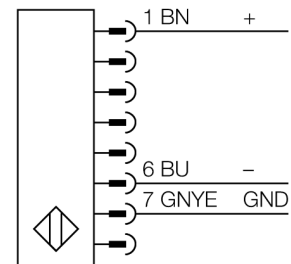

**Lichtgordijn voor personenbeveiliging  
zender  
SLSE30-1650Q8**

- personenbeschermingsgraad Cat 4 PL e volgens EN ISO 13849-1:2008
- type 4 volgens IEC 61496-1,-2
- SIL 3 volgens IEC 61508
- M12 x 1 connector, 8-polig
- beschermingsgraad IP65
- instelling via DIP-switch
- bedrijfsspanning 24 VDC +/-15%
- resolutie 30 mm
- bewakingshoogte 1650 mm
- Bij elk apparaat zijn twee bevestigingsbeugels EZA-MBK-11 inbegrepen, bij apparaatlengten vanaf 900 mm een extra bevestigingsbeugel EZA-MBK-12

<b>Type</b>	SLSE30-1650Q8
Ident no.	3072377
<b>Systeemuitvoering</b>	lichtgordijn
Lichtsoort	IR
Golflengte	950 nm
Optische resolutie	30 mm
Reikwijdte	100...18000mm
Hoogte bewakingsveld	1650 mm
Omgevingstemperatuur	0...+50 °C
<b>Bedrijfsspanning U<sub>s</sub></b>	20...28 VDC
Restriempelspanning	< 10 % U <sub>s</sub>
Kortsluitbeveiliging	ja
Ompoolbeveiliging	ja
Aansprektijd	< 30 ms
<b>Bouwvorm</b>	rechthoekig, EZ-Screen
Afmetingen	45 x 36 x 1719 mm
Materiaal behuizing	metaal, AL, geel
Lens	kunststof, acryl
Aansluiting	male, M12 x 1
Beschermingsgraad	IP65
<b>Bedrijfsspanningsindicatie</b>	LEDgroen

**Aansluitschema**

**Functieprincipe**

Het lichtgordijn voor personenbeveiliging met hoge resolutie bestaat uit een zender en ontvanger. Aangezien het systeem optisch gesynchroniseerd wordt, is er geen bedrading tussen de zender en ontvanger vereist. De veiligheidsschakeluitgangen van de ontvanger worden direct met een lastrelais verbonden en doen de gevaarlijke machinecyclus onmiddellijk stoppen. Via de tweekanalige bewaking van het schakelapparaat en de diversitair redundante opbouw, waarbij twee processoren een wederzijdse controle tot stand brengen, wordt aan de personenbeveiligingscategorie 4 volgens IEC 61496-1 voldaan.

**Verbindingtoebehoren**

Type	Ident no.		Afmetingen
QDE-815D	3070883	aansluitkabel, PVC, geel, lengte: 4.57 m contraconnector, M12 x 1, 8-polig	
QDE-825D	3070884	aansluitkabel, PVC, geel, lengte: 7.62 m contraconnector, M12 x 1, 8-polig	