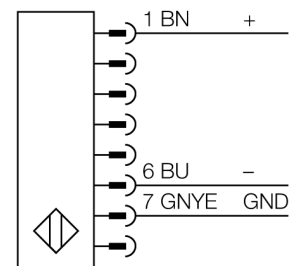

Personenschutz Lichtvorhang
Sender
SLSE30-1650Q8

- Personenschutzart Cat 4, PL e nach EN ISO 13849-1:2008
- Typ 4 nach IEC 61496-1,-2
- SIL 3 nach IEC 61508
- Stecker M12 x 1, 8-polig
- Schutzart IP65
- Einstellung über DIP-Schalter
- Betriebsspannung 24 VDC +/-15%
- Auflösung 30 mm
- Überwachungsfeldhöhe 1650 mm
- Bei jedem Gerät sind zwei Haltewinkel EZA-MBK-11 im Lieferumfang enthalten, bei Gerätelängen ab 900 mm ein zusätzlicher Haltewinkel EZA-MBK-12

Typenbezeichnung	SLSE30-1650Q8
Ident-Nr.	3072377
Betriebsart	Lichtvorhang
Lichtart	IR
Wellenlänge	950 nm
Optische Auflösung	30 mm
Reichweite	100...18000mm
Überwachungsfeldhöhe	1650 mm
Umgebungstemperatur	0...+50°C
Betriebsspannung	20... 28 VDC
Restwelligkeit	< 10 % U _s
Kurzschlusschutz	ja
Verpolungsschutz	ja
Ansprechzeit	< 30 ms
Bauform	Quader, EZ-Screen
Abmessungen	45 x 36 x 1719 mm
Gehäusewerkstoff	Metall, AL, gelb
Linse	Kunststoff, Acryl
Anschluss	Steckverbinder, M12 x 1
Schutzart	IP65
Betriebsspannungsanzeige	LED grün

Anschlussbild

Funktionsprinzip

Der hochauflösende Personenschutz-Sicherheitslichtvorhang besteht aus Sender und Empfänger. Da das System optisch synchronisiert wird, ist keine Verdrahtung zwischen der Sende- und Empfangseinheit erforderlich. Die Sicherheitsschaltausgänge des Empfängers werden direkt mit einem Lastrelais verbunden und bewirken den sofortigen Stopp des gefährlichen Maschinenzyklus. Über die zweikanalige Überwachung des Schaltgerätes und den diversitär redundanten Aufbau, bei dem zwei Prozessoren eine gegenseitige Kontrolle bewirken, wird die Personenschutzart Typ 4 nach IEC 61496 erfüllt.

Anschlusszubehör

Typ	Ident-Nr.		Maßbild
QDE-815D	3070883	Anschlusskabel, PVC, gelb, Länge: 4.57 m, Kupplung, M12 x 1, 8-polig	
QDE-825D	3070884	Anschlusskabel, PVC, gelb, Länge: 7.62 m, Kupplung, M12 x 1, 8-polig	