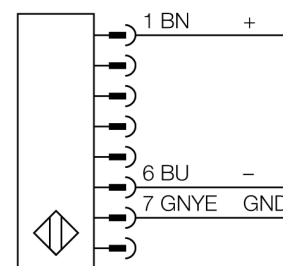

Typové označení	SLSE30-1650Q8
Identifikační číslo	3072377
Druh provozu	optický závěs
Barva světla	IR
Vlnová délka	950 nm
Optické rozlišení	30 mm
Rozsah	100...18000 mm
Hlídaná výška	1650 mm
Okolní teplota	0... +50°C
Napájecí napětí	20...28VDC
Zvlnění	< 10 % U _s
Ochrana proti zkratu	ano
Ochrana proti přepólování	ano
Čas odezvy	< 30 ms
Pouzdro	kvádrové pouzdro, EZ-Screen
Rozměry	45 x 36 x 1719 mm
Materiál pouzdra	kov, Al, žlutá
Čočka	plast, akrylát
Připojení	konektor, M12 x 1
Stupeň krytí	IP65
Indikace napájení	LED zelená

Schéma zapojení

Funkční princip

Bezpečnostní optický závěs pro ochranu osob s vysokou rozlišovací schopností se skládá z vysílače a přijímače. Protože je systém opticky synchronizován, není potřeba propojení mezi vysílačem a přijímací jednotkou. Bezpečnostní spínací výstupy přijímačů jsou přímo propojeny na výkonové relé a způsobí okamžité zastavení nebezpečného cyklu stroje. Díky redundantnímu zapojení kontrolovaných obvodů, redundantní konstrukci přístroje s dvěma nezávislými, navzájem se kontrolujícími mikroprocesory je dosaženo bezpečnostní kategorie 4 dle IEC 61496.