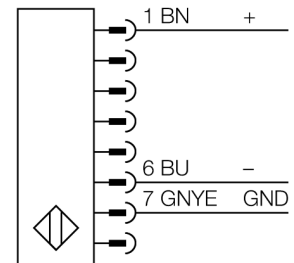

应用于设备安全领域的光幕  
发射器  
SLSE30-1650Q8

- 人身安全 等级4级, 请参考 EN ISO 13849-1:2008
- 4级 依据IEC 61496-1,-2
- SIL 3 符合IEC 61508
- M12x 1, 8芯针头接插件
- 防护等级IP65
- 通过DIP开关调节
- 工作电压 24 VDC +-15%
- 分辨率30 mm
- 扫描区域1650 mm
- 设备包含2个 EZA-MBK-11 安装支架; 900 mm 设备或增加更长包括 1 EZA-MBK-12

型号	SLSE30-1650Q8
货号	3072377
工作模式	反光板
发光模式	IR
波长	950 nm
Optical resolution	30 mm
最大检测范围 [mm]	100...18000 mm
Detection zone height	1650 mm
环境温度	0...+50 °C
工作电压	20...28VDC
漏波纹	< 10 % U <sub>s</sub>
短路保护	是
反极性保护	是
响应时间	< 30 ms
设计	方型, EZ-Screen
尺寸	45x 36x 1719 mm
外壳材料	金属, 铝, 黄
镜头	塑料, 丙烯酸
连接	接插件, M12 x 1
防护等级	IP65
工作电压指示	LED指示灯 绿

接线图

功能原理

高分辨率用于人身防护的安全光幕是由一个发射器和一个接收器组成的。光学同步系统实现发射器和接收器之间冗余连接。安全开关的输出信号直接与负载继电器相连,能直接关闭设备运转。符合IEC 61496 标准的4级人身安全等级是通过开关装置和共有的多冗余中央处理控制单元的两路监控功能来实现的。

应用于设备安全领域的光幕  
发射器  
SLSE30-1650Q8

**TURCK**

Industrial  
Automation